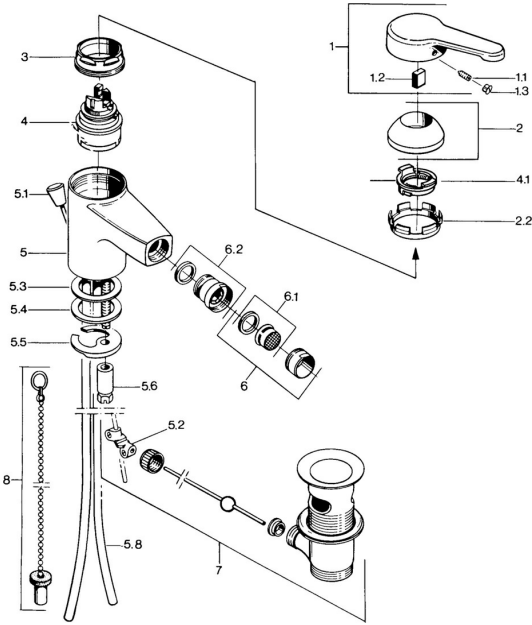

## Ersatzteile

### SP03063101

	Name	Art.-Nr.
1	Hebel, L=99 mm, (-2011) Chrom	59913768
1.1	Schraube, M5x8, SW2.5	59904755
1.2	Kunststoffadapter	59904778
1.3	Blindstopfen, hot/cold	59906705
2	Abdeckkappe Chrom	59906563
2.2	Befestigungshülse	59906695
3	Ringschraube, M50x1, SW45	59904775
4	Kartusche, 4.8 eco	59904601
4.1	Warmwasser Begrenzer	59904759
5.2	Gelenkstück	59904624
5.3	Dichtung, 45x36x2 <b>Ausgelaufen</b>	59905034
5.3	O-Ring, d 38x3.5	59910236
5.4	Dichtung, 48x33.5x2	59902283
5.5	Befestigungsplatte	59904765
5.6	Schraube, M8x1, SW13	59904766
5.7	Befestigungssatz	59910749
5.8	Rohr Chrom <b>Ausgelaufen</b>	59910030
6	Luftsprudler, M24x1 STD CC A Edelmessing <b>Ausgelaufen</b>	59906580
6	Luftsprudler, M24x1 A Weiss <b>Ausgelaufen</b>	59905419
6	Luftsprudler, M24x1 STD HC A Chrom	59902366
6.1	Luftsprudler, M22/24 A	59902081
6.2	Strahlregler mit Kugelgelenk für Bidetarmatur, M24x1	59904920
7	Ablaufgarnitur Chrom	59904620
7	Ablaufgarnitur Edelmessing <b>Ausgelaufen</b>	59906734
8	Blindstopfen	59906910