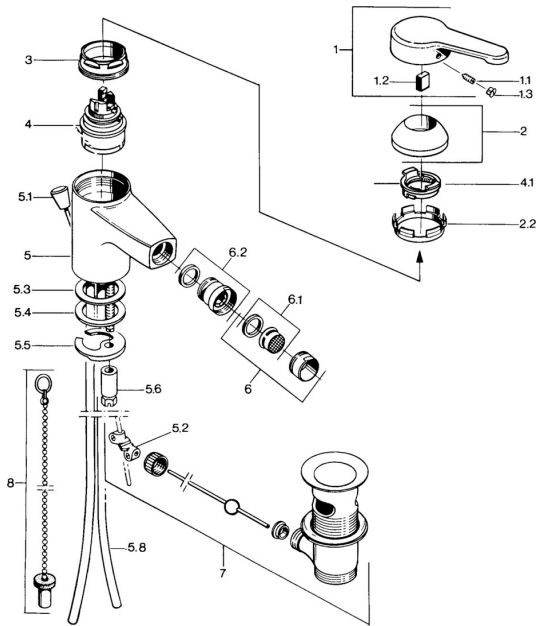

EAN: 4015474579385
static.hansa.com/0306310182

Náhradné diely

SP03063101

	Názov	Kód
1	Ovládacia rukoväť, L=99 mm, (-2011) Chróm	59913768
1.1	Skrutka, M5x8, SW2,5	59904755
1.2	Klzné puzdro	59904778
1.3	Plug, hot/cold	59906705
2	Krytka Chróm	59906563
2.2	Upevňovacia objímka	59906695
3	Očné skrutka, M50x1, SW45	59904775
4	Kartuš, 4.8 eco	59904601
4.1	Hot water limiter	59904759
5.2	Spojovací diel tiahla	59904624
5.3	Tesnenie, 45x36x2 Ukončené	59905034
5.3	O-krúžok, d 38x3.5	59910236
5.4	Tesnenie, 48x33.5x2	59902283
5.5		59904765
5.6	Skrutka, M8x1, SW13	59904766
5.7	Upevňovací set	59910749
5.8	Potrúbie Chróm Ukončené	59910030
6	Aerator, M24x1 STD CC A Ušľachtilá mosadz Ukončené	59906580
6	Aerator, M24x1 A Biela Ukončené	59905419
6	Aerator, M24x1 STD HC A Chróm	59902366
6.1	Aerator, M22/24 A	59902081
6.2	Ball joint for bidet faucet, M24x1	59904920
7	Vypúšťací ventil umývadla Chróm	59904620
7	Vypúšťací ventil umývadla Ušľachtilá mosadz Ukončené	59906734
8		59906910