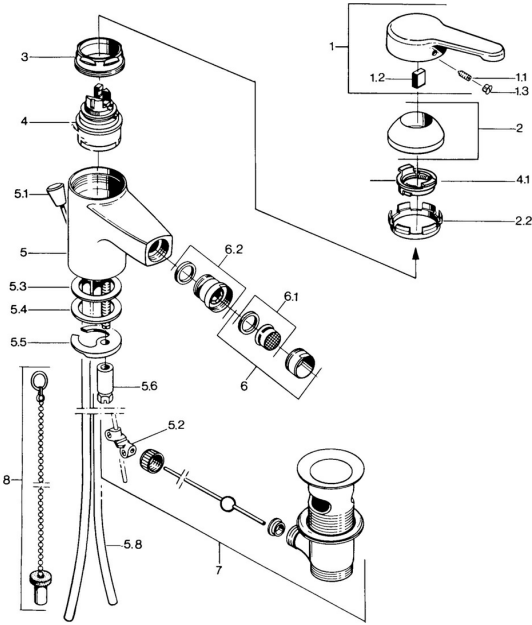

EAN: 4015474579385
static.hansa.com/0306310182

Parti di ricambio

SP03063101

	Nome	Codice
1	Leva, L=99 mm, (-2011) Cromo	59913768
1.1	Screw, M5x8, SW2.5	59904755
1.2	Adattatore	59904778
1.3	Tappo, hot/cold	59906705
2	Cappuccio Cromo	59906563
2.2	Manicotto di fissaggio	59906695
3	Vite eye, M50x1, SW45	59904775
4	Cartuccia, 4.8 eco	59904601
4.1	Hot water limiter	59904759
5.2	Snodo	59904624
5.3	Giunto, 45x36x2 Fuori produzione	59905034
5.3	O-ring, d 38x3.5	59910236
5.4	Giunto, 48x33.5x2	59902283
5.5	Fixing plate	59904765
5.6	Screw, M8x1, SW13	59904766
5.7	Set di fissaggio	59910749
5.8	Pipe Cromo Fuori produzione	59910030
6	Aeratore, M24x1 STD CC A Ottone lucido Fuori produzione	59906580
6	Aeratore, M24x1 A Bianco Fuori produzione	59905419
6	Aeratore, M24x1 STD HC A Cromo	59902366
6.1	Aeratore, M22/24 A	59902081
6.2	Aeratore per miscelatore bidet, M24x1	59904920
7	Scarico a saltarello Cromo	59904620
7	Scarico a saltarello Ottone lucido Fuori produzione	59906734
8	Tappo	59906910