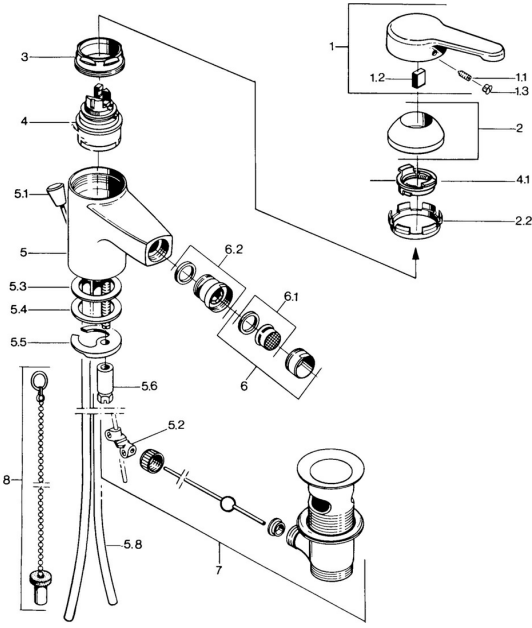

EAN: 4015474579385
static.hansa.com/0306310182

Ersatzteile

SP03063101

	Name	Art.-Nr.
1	Hebel, L=99 mm, (-2011) Chrom	59913768
1.1	Schraube, M5x8, SW2.5	59904755
1.2	Kunststoffadapter	59904778
1.3	Blindstopfen, hot/cold	59906705
2	Abdeckkappe Chrom	59906563
2.2	Befestigungshülse	59906695
3	Ringschraube, M50x1, SW45	59904775
4	Kartusche, 4.8 eco	59904601
4.1	Warmwasser Begrenzer	59904759
5.2	Gelenkstück	59904624
5.3	Dichtung, 45x36x2 Ausgelaufen	59905034
5.3	O-Ring, d 38x3.5	59910236
5.4	Dichtung, 48x33.5x2	59902283
5.5	Befestigungsplatte	59904765
5.6	Schraube, M8x1, SW13	59904766
5.7	Befestigungssatz	59910749
5.8	Rohr Chrom Ausgelaufen	59910030
6	Luftsprudler, M24x1 STD CC A Edelmessing Ausgelaufen	59906580
6	Luftsprudler, M24x1 A Weiss Ausgelaufen	59905419
6	Luftsprudler, M24x1 STD HC A Chrom	59902366
6.1	Luftsprudler, M22/24 A	59902081
6.2	Strahlregler mit Kugelgelenk für Bidetarmatur, M24x1	59904920
7	Ablaufgarnitur Chrom	59904620
7	Ablaufgarnitur Edelmessing Ausgelaufen	59906734
8	Blindstopfen	59906910