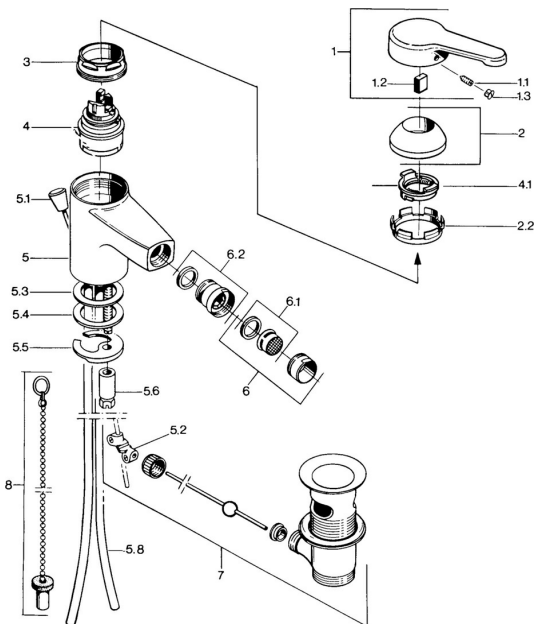

EAN: 4015474579385
static.hansa.com/0306310182

Náhradní díly

SP03063101

	Název	Kód
1	Páka, L=99 mm, (-2011) Chrom	59913768
1.1	Šroub, M5x8, SW2.5	59904755
1.2	Kluzné pouzdro (osazené)	59904778
1.3	Plug, hot/cold	59906705
2	Krytka Chrom	59906563
2.2	Upevňovací objímka	59906695
3	Oční šroub, M50x1, SW45	59904775
4	Kartuše, 4.8 eco	59904601
4.1	Hot water limiter	59904759
5.2	Spojovací díl táhel	59904624
5.3	Těsnění, 45x36x2 Ukončeno	59905034
5.3	O-kroužek, d 38x3.5	59910236
5.4	Těsnění, 48x33.5x2	59902283
5.5	Upevňovací deska	59904765
5.6	Šroub, M8x1, SW13	59904766
5.7	Upevňovací set	59910749
5.8	Roura Chrom Ukončeno	59910030
6	Aerator, M24x1 STD CC A Ušlechtilá mosaz Ukončeno	59906580
6	Aerator, M24x1 A Bílá Ukončeno	59905419
6	Aerator, M24x1 STD HC A Chrom	59902366
6.1	Aerator, M22/24 A	59902081
6.2	Kulový kloub, M24x1	59904920
7	Vypouštěcí ventil Chrom	59904620
7	Vypouštěcí ventil Ušlechtilá mosaz Ukončeno	59906734
8	Plug	59906910