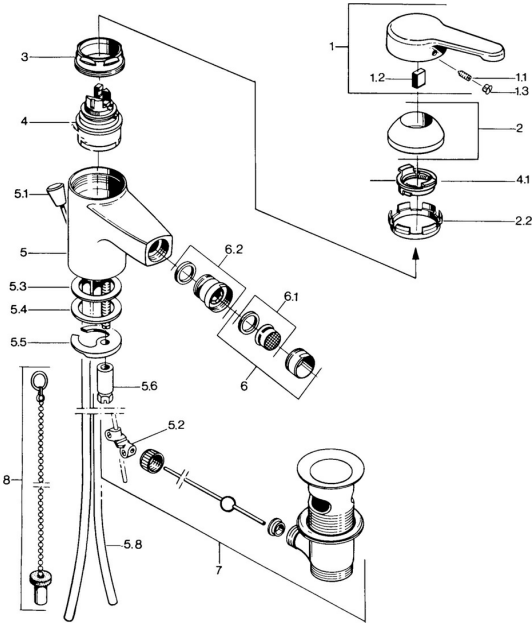

EAN: 4015474603035
static.hansa.com/0306310181

Ersatzteile

SP03063101

	Name	Art.-Nr.
1	Hebel, L=99 mm, (-2011) Chrom	59913768
1.1	Schraube, M5x8, SW2.5	59904755
1.2	Kunststoffadapter	59904778
1.3	Blindstopfen, hot/cold	59906705
2	Abdeckkappe Chrom	59906563
2.2	Befestigungshülse	59906695
3	Ringschraube, M50x1, SW45	59904775
4	Kartusche, 4.8 eco	59904601
4.1	Warmwasser Begrenzer	59904759
5.2	Gelenkstück	59904624
5.3	Dichtung, 45x36x2 Ausgelaufen	59905034
5.3	O-Ring, d 38x3.5	59910236
5.4	Dichtung, 48x33.5x2	59902283
5.5	Befestigungsplatte	59904765
5.6	Schraube, M8x1, SW13	59904766
5.7	Befestigungssatz	59910749
5.8	Rohr Chrom Ausgelaufen	59910030
6	Luftsprudler, M24x1 STD CC A Edelmessing Ausgelaufen	59906580
6	Luftsprudler, M24x1 A Weiss Ausgelaufen	59905419
6	Luftsprudler, M24x1 STD HC A Chrom	59902366
6.1	Luftsprudler, M22/24 A	59902081
6.2	Strahlregler mit Kugelgelenk für Bidetarmatur, M24x1	59904920
7	Ablaufgarnitur Chrom	59904620
7	Ablaufgarnitur Edelmessing Ausgelaufen	59906734
8	Blindstopfen	59906910