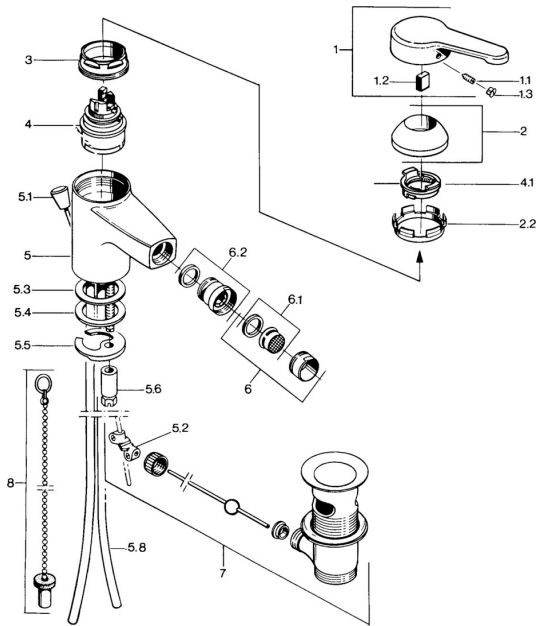

EAN: 4015474603035
static.hansa.com/0306310181

Náhradní díly

SP03063101

	Název	Kód
1	Páka, L=99 mm, (-2011) Chrom	59913768
1.1	Šroub, M5x8, SW2.5	59904755
1.2	Kluzné pouzdro (osazené)	59904778
1.3	Plug, hot/cold	59906705
2	Krytka Chrom	59906563
2.2	Upevňovací objímka	59906695
3	Oční šroub, M50x1, SW45	59904775
4	Kartuše, 4.8 eco	59904601
4.1	Hot water limiter	59904759
5.2	Spojovací díl táhel	59904624
5.3	Těsnění, 45x36x2 Ukončeno	59905034
5.3	O-kroužek, d 38x3.5	59910236
5.4	Těsnění, 48x33.5x2	59902283
5.5	Upevňovací deska	59904765
5.6	Šroub, M8x1, SW13	59904766
5.7	Upevňovací set	59910749
5.8	Roura Chrom Ukončeno	59910030
6	Aerator, M24x1 STD CC A Ušlechtilá mosaz Ukončeno	59906580
6	Aerator, M24x1 A Bílá Ukončeno	59905419
6	Aerator, M24x1 STD HC A Chrom	59902366
6.1	Aerator, M22/24 A	59902081
6.2	Kulový kloub, M24x1	59904920
7	Vypouštěcí ventil Chrom	59904620
7	Vypouštěcí ventil Ušlechtilá mosaz Ukončeno	59906734
8	Plug	59906910