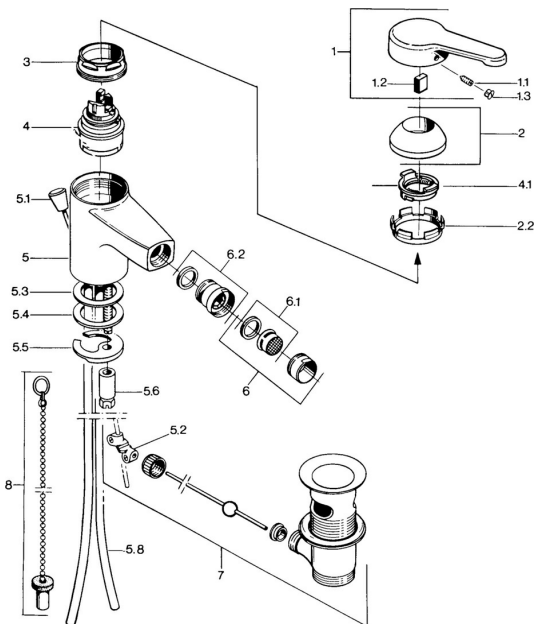

EAN: 4015474585263
static.hansa.com/0306310172

Náhradné diely

SP03063101

	Názov	Kód
1	Ovládacia rukoväť, L=99 mm, (-2011) Chróm	59913768
1.1	Skrutka, M5x8, SW2,5	59904755
1.2	Klzné puzdro	59904778
1.3	Plug, hot/cold	59906705
2	Krytka Chróm	59906563
2.2	Upevňovacia objímka	59906695
3	Očné skrutka, M50x1, SW45	59904775
4	Kartuš, 4.8 eco	59904601
4.1	Hot water limiter	59904759
5.2	Spojovací diel tiahla	59904624
5.3	Tesnenie, 45x36x2 Ukončené	59905034
5.3	O-kružok, d 38x3.5	59910236
5.4	Tesnenie, 48x33.5x2	59902283
5.5		59904765
5.6	Skrutka, M8x1, SW13	59904766
5.7	Upevňovací set	59910749
5.8	Potrúbie Chróm Ukončené	59910030
6	Aerator, M24x1 STD CC A Ušľachtilá mosadz Ukončené	59906580
6	Aerator, M24x1 A Biela Ukončené	59905419
6	Aerator, M24x1 STD HC A Chróm	59902366
6.1	Aerator, M22/24 A	59902081
6.2	Ball joint for bidet faucet, M24x1	59904920
7	Vypúšťací ventil umývadla Chróm	59904620
7	Vypúšťací ventil umývadla Ušľachtilá mosadz Ukončené	59906734
8		59906910