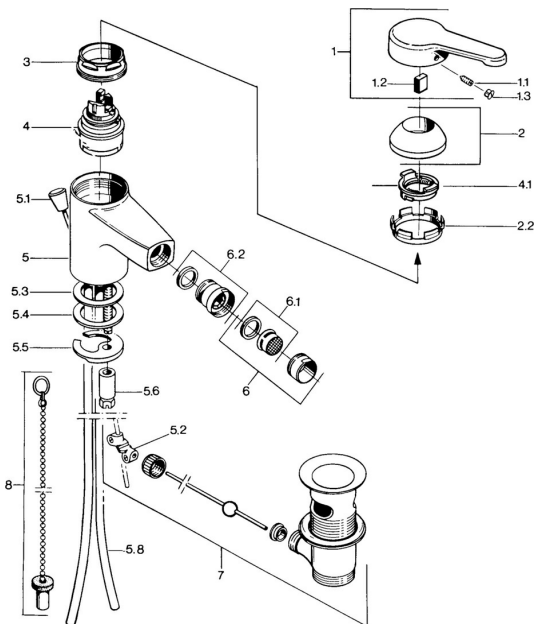

EAN: 4015474585263
static.hansa.com/0306310172

Náhradní díly

SP03063101

	Název	Kód
1	Páka, L=99 mm, (-2011) Chrom	59913768
1.1	Šroub, M5x8, SW2.5	59904755
1.2	Kluzné pouzdro (osazené)	59904778
1.3	Plug, hot/cold	59906705
2	Krytka Chrom	59906563
2.2	Upevňovací objímka	59906695
3	Oční šroub, M50x1, SW45	59904775
4	Kartuše, 4,8 eco	59904601
4.1	Hot water limiter	59904759
5.2	Spojovací díl táhel	59904624
5.3	Těsnění, 45x36x2 Ukončeno	59905034
5.3	O-kroužek, d 38x3.5	59910236
5.4	Těsnění, 48x33.5x2	59902283
5.5	Upevňovací deska	59904765
5.6	Šroub, M8x1, SW13	59904766
5.7	Upevňovací set	59910749
5.8	Roura Chrom Ukončeno	59910030
6	Aerator, M24x1 STD CC A Ušlechtilá mosaz Ukončeno	59906580
6	Aerator, M24x1 A Bílá Ukončeno	59905419
6	Aerator, M24x1 STD HC A Chrom	59902366
6.1	Aerator, M22/24 A	59902081
6.2	Kulový kloub, M24x1	59904920
7	Vypouštěcí ventil Chrom	59904620
7	Vypouštěcí ventil Ušlechtilá mosaz Ukončeno	59906734
8	Plug	59906910