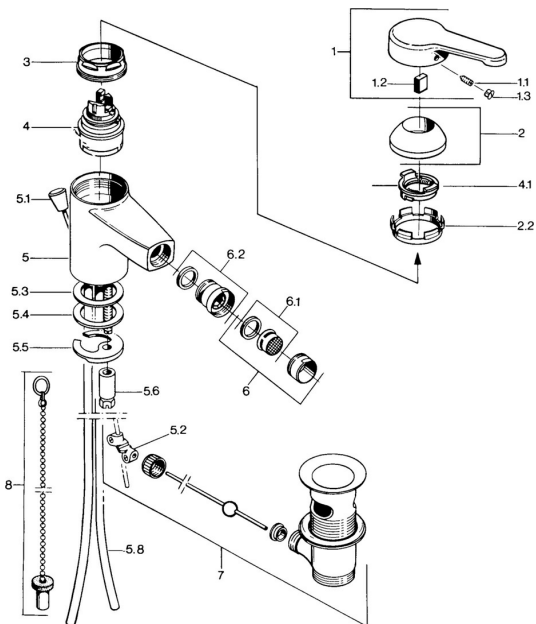

EAN: 4015474606784
static.hansa.com/0306310142

Náhradné diely

SP03063101

	Názov	Kód
1	Ovládacia rukoväť, L=99 mm, (-2011) Chróm	59913768
1.1	Skrutka, M5x8, SW2,5	59904755
1.2	Klzné puzdro	59904778
1.3	Plug, hot/cold	59906705
2	Krytka Chróm	59906563
2.2	Upevňovacia objímka	59906695
3	Očné skrutka, M50x1, SW45	59904775
4	Kartuš, 4.8 eco	59904601
4.1	Hot water limiter	59904759
5.2	Spojovací diel tiahla	59904624
5.3	Tesnenie, 45x36x2 Ukončené	59905034
5.3	O-kružok, d 38x3.5	59910236
5.4	Tesnenie, 48x33.5x2	59902283
5.5		59904765
5.6	Skrutka, M8x1, SW13	59904766
5.7	Upevňovací set	59910749
5.8	Potrúbie Chróm Ukončené	59910030
6	Aerator, M24x1 STD CC A Ušľachtilá mosadz Ukončené	59906580
6	Aerator, M24x1 A Biela Ukončené	59905419
6	Aerator, M24x1 STD HC A Chróm	59902366
6.1	Aerator, M22/24 A	59902081
6.2	Ball joint for bidet faucet, M24x1	59904920
7	Vypúšťací ventil umývadla Chróm	59904620
7	Vypúšťací ventil umývadla Ušľachtilá mosadz Ukončené	59906734
8		59906910