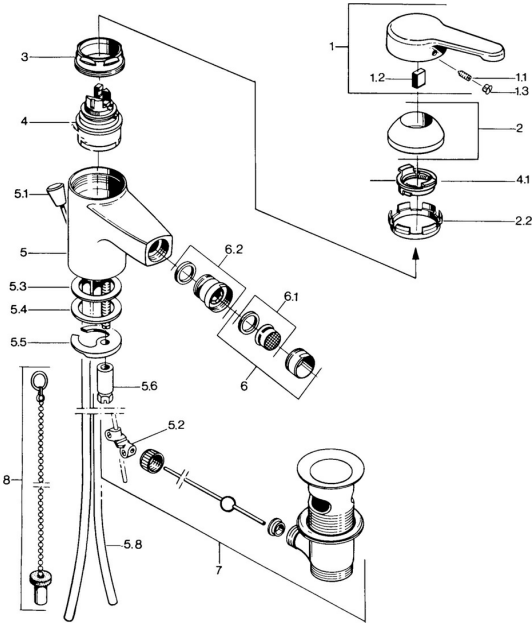

## Parti di ricambio

### SP03063101

	Nome	Codice
1	Leva, L=99 mm, (-2011) Cromo	59913768
1.1	Screw, M5x8, SW2.5	59904755
1.2	Adattatore	59904778
1.3	Tappo, hot/cold	59906705
2	Cappuccio Cromo	59906563
2.2	Manicotto di fissaggio	59906695
3	Vite eye, M50x1, SW45	59904775
4	Cartuccia, 4.8 eco	59904601
4.1	Hot water limiter	59904759
5.2	Snodo	59904624
5.3	Giunto, 45x36x2 <b>Fuori produzione</b>	59905034
5.3	O-ring, d 38x3.5	59910236
5.4	Giunto, 48x33.5x2	59902283
5.5	Fixing plate	59904765
5.6	Screw, M8x1, SW13	59904766
5.7	Set di fissaggio	59910749
5.8	Pipe Cromo <b>Fuori produzione</b>	59910030
6	Aeratore, M24x1 STD CC A Ottone lucido <b>Fuori produzione</b>	59906580
6	Aeratore, M24x1 A Bianco <b>Fuori produzione</b>	59905419
6	Aeratore, M24x1 STD HC A Cromo	59902366
6.1	Aeratore, M22/24 A	59902081
6.2	Aeratore per miscelatore bidet, M24x1	59904920
7	Scarico a saltarello Cromo	59904620
7	Scarico a saltarello Ottone lucido <b>Fuori produzione</b>	59906734
8	Tappo	59906910