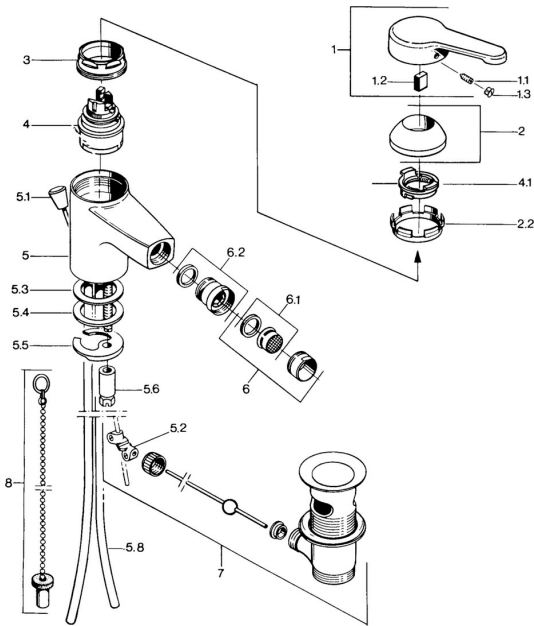

## Pièces de rechange

### SP03063101

	Nom	Code
1	Levier, L=99 mm, (-2011) Chrome	59913768
1.1	Vis, M5x8, SW2.5	59904755
1.2	Kit de joints pour bec	59904778
1.3	Bouchon cache trou, hot/cold	59906705
2	Chape Chrome	59906563
2.2	Manchon de fixation	59906695
3	Vis Loop, M50x1, SW45	59904775
4	Cartouche, 4.8 eco	59904601
4.1	Hot water limiter	59904759
5.2	Joint	59904624
5.3	Joint, 45x36x2 <b>Arrêté</b>	59905034
5.3	Joint, d 38x3.5	59910236
5.4	Joint, 48x33.5x2	59902283
5.5	Fixing plate	59904765
5.6	Vis, M8x1, SW13	59904766
5.7	Ensemble de fixation	59910749
5.8	Tuyau Chrome <b>Arrêté</b>	59910030
6	Aérateur, M24x1 STD CC A Laiton <b>Arrêté</b>	59906580
6	Aérateur, M24x1 A Blanc <b>Arrêté</b>	59905419
6	Aérateur, M24x1 STD HC A Chrome	59902366
6.1	Aérateur, M22/24 A	59902081
6.2	Joint boule pour mitigeur bidet, M24x1	59904920
7	Vidage Chrome	59904620
7	Vidage Laiton <b>Arrêté</b>	59906734
8	Bouchon cache trou	59906910