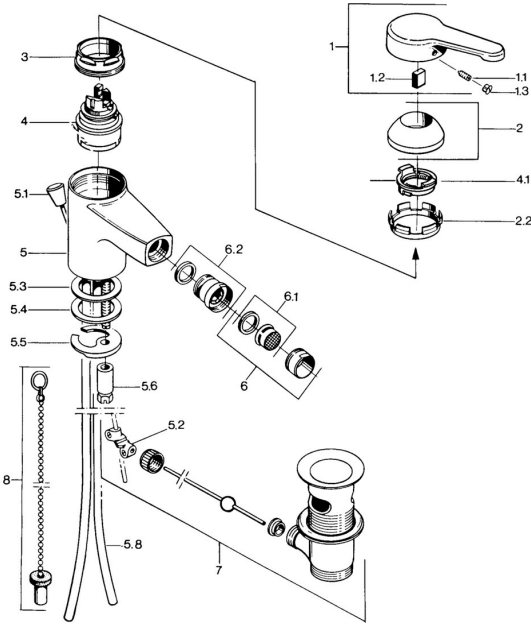

## Ersatzteile

### SP03063101

	Name	Art.-Nr.
1	Hebel, L=99 mm, (-2011) Chrom	59913768
1.1	Schraube, M5x8, SW2.5	59904755
1.2	Kunststoffadapter	59904778
1.3	Blindstopfen, hot/cold	59906705
2	Abdeckkappe Chrom	59906563
2.2	Befestigungshülse	59906695
3	Ringschraube, M50x1, SW45	59904775
4	Kartusche, 4.8 eco	59904601
4.1	Warmwasser Begrenzer	59904759
5.2	Gelenkstück	59904624
5.3	Dichtung, 45x36x2 <b>Ausgelaufen</b>	59905034
5.3	O-Ring, d 38x3.5	59910236
5.4	Dichtung, 48x33.5x2	59902283
5.5	Befestigungsplatte	59904765
5.6	Schraube, M8x1, SW13	59904766
5.7	Befestigungssatz	59910749
5.8	Rohr Chrom <b>Ausgelaufen</b>	59910030
6	Luftsprudler, M24x1 STD CC A Edelmessing <b>Ausgelaufen</b>	59906580
6	Luftsprudler, M24x1 A Weiss <b>Ausgelaufen</b>	59905419
6	Luftsprudler, M24x1 STD HC A Chrom	59902366
6.1	Luftsprudler, M22/24 A	59902081
6.2	Strahlregler mit Kugelgelenk für Bidetarmatur, M24x1	59904920
7	Ablaufgarnitur Chrom	59904620
7	Ablaufgarnitur Edelmessing <b>Ausgelaufen</b>	59906734
8	Blindstopfen	59906910