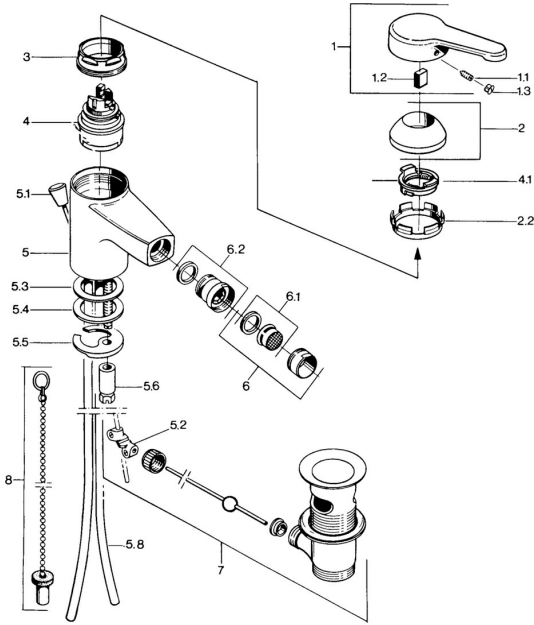

## Náhradní díly

### SP03063101

	Název	Kód
1	Páka, L=99 mm, (-2011) Chrom	59913768
1.1	Šroub, M5x8, SW2.5	59904755
1.2	Kluzné pouzdro (osazené)	59904778
1.3	Plug, hot/cold	59906705
2	Krytka Chrom	59906563
2.2	Upevňovací objímka	59906695
3	Oční šroub, M50x1, SW45	59904775
4	Kartuše, 4.8 eco	59904601
4.1	Hot water limiter	59904759
5.2	Spojovací díl táhel	59904624
5.3	Těsnění, 45x36x2 <b>Ukončeno</b>	59905034
5.3	O-kroužek, d 38x3.5	59910236
5.4	Těsnění, 48x33.5x2	59902283
5.5	Upevňovací deska	59904765
5.6	Šroub, M8x1, SW13	59904766
5.7	Upevňovací set	59910749
5.8	Roura Chrom <b>Ukončeno</b>	59910030
6	Aerator, M24x1 STD CC A Ušlechtilá mosaz <b>Ukončeno</b>	59906580
6	Aerator, M24x1 A Bílá <b>Ukončeno</b>	59905419
6	Aerator, M24x1 STD HC A Chrom	59902366
6.1	Aerator, M22/24 A	59902081
6.2	Kulový kloub, M24x1	59904920
7	Vypouštěcí ventil Chrom	59904620
7	Vypouštěcí ventil Ušlechtilá mosaz <b>Ukončeno</b>	59906734
8	Plug	59906910