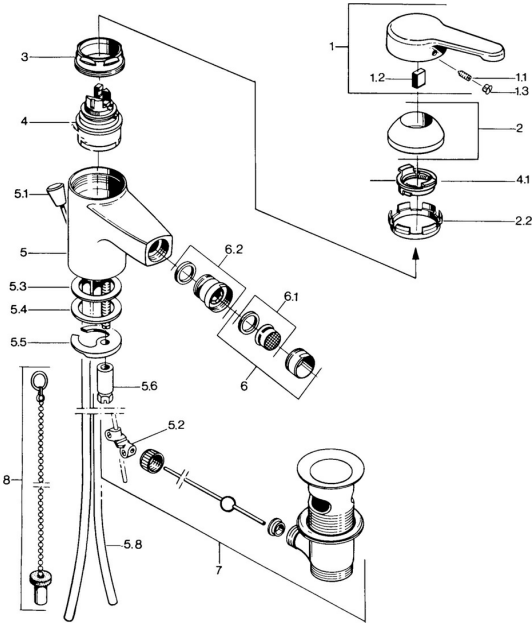

EAN: 4015474579330
static.hansa.com/03063101

Parti di ricambio

SP03063101

	Nome	Codice
1	Leva, L=99 mm, (-2011) Cromo	59913768
1.1	Screw, M5x8, SW2.5	59904755
1.2	Adattatore	59904778
1.3	Tappo, hot/cold	59906705
2	Cappuccio Cromo	59906563
2.2	Manicotto di fissaggio	59906695
3	Vite eye, M50x1, SW45	59904775
4	Cartuccia, 4.8 eco	59904601
4.1	Hot water limiter	59904759
5.2	Snodo	59904624
5.3	Giunto, 45x36x2 Fuori produzione	59905034
5.3	O-ring, d 38x3.5	59910236
5.4	Giunto, 48x33.5x2	59902283
5.5	Fixing plate	59904765
5.6	Screw, M8x1, SW13	59904766
5.7	Set di fissaggio	59910749
5.8	Pipe Cromo Fuori produzione	59910030
6	Aeratore, M24x1 STD CC A Ottone lucido Fuori produzione	59906580
6	Aeratore, M24x1 A Bianco Fuori produzione	59905419
6	Aeratore, M24x1 STD HC A Cromo	59902366
6.1	Aeratore, M22/24 A	59902081
6.2	Aeratore per miscelatore bidet, M24x1	59904920
7	Scarico a saltarello Cromo	59904620
7	Scarico a saltarello Ottone lucido Fuori produzione	59906734
8	Tappo	59906910