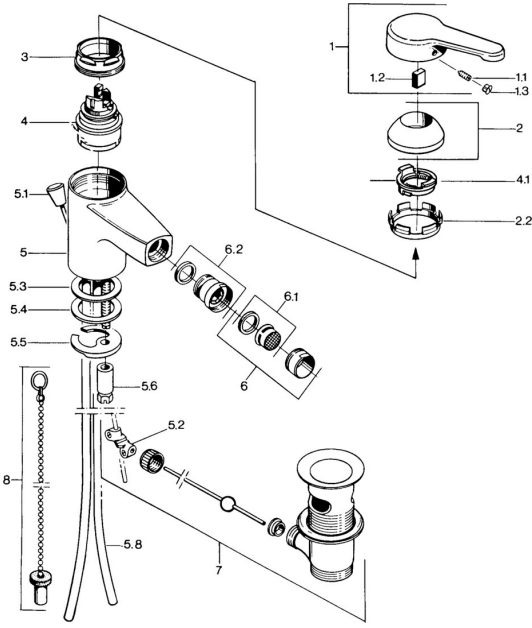

## Ersatzteile

### SP03063101

	Name	Art.-Nr.
1	Hebel, L=99 mm, (-2011) Chrom	59913768
1.1	Schraube, M5x8, SW2.5	59904755
1.2	Kunststoffadapter	59904778
1.3	Blindstopfen, hot/cold	59906705
2	Abdeckkappe Chrom	59906563
2.2	Befestigungshülse	59906695
3	Ringschraube, M50x1, SW45	59904775
4	Kartusche, 4.8 eco	59904601
4.1	Warmwasser Begrenzer	59904759
5.2	Gelenkstück	59904624
5.3	Dichtung, 45x36x2 <b>Ausgelaufen</b>	59905034
5.3	O-Ring, d 38x3.5	59910236
5.4	Dichtung, 48x33.5x2	59902283
5.5	Befestigungsplatte	59904765
5.6	Schraube, M8x1, SW13	59904766
5.7	Befestigungssatz	59910749
5.8	Rohr Chrom <b>Ausgelaufen</b>	59910030
6	Luftsprudler, M24x1 STD CC A Edelmessing <b>Ausgelaufen</b>	59906580
6	Luftsprudler, M24x1 A Weiss <b>Ausgelaufen</b>	59905419
6	Luftsprudler, M24x1 STD HC A Chrom	59902366
6.1	Luftsprudler, M22/24 A	59902081
6.2	Strahlregler mit Kugelgelenk für Bidetarmatur, M24x1	59904920
7	Ablaufgarnitur Chrom	59904620
7	Ablaufgarnitur Edelmessing <b>Ausgelaufen</b>	59906734
8	Blindstopfen	59906910