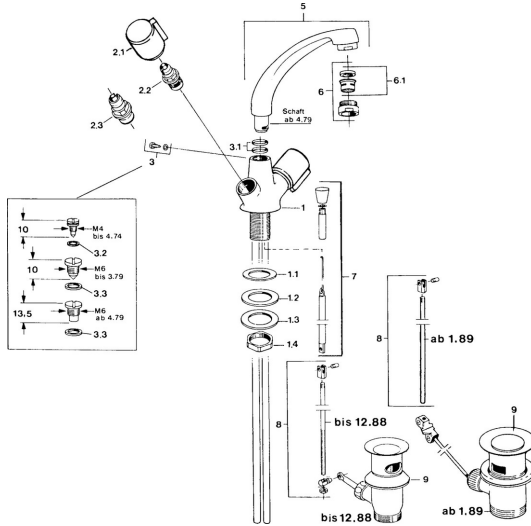

## Náhradné diely

### SP00032106

	Názov	Kód
2.1	Rukoväť, cold Chróm	59906464
2.1	Rukoväť, hot Chróm	59906465
2.2	Sedlo, G1/2	59905114
2.3	Sedlo, G1/2	59901015
3	Upevňovacia skrutka, M6 <b>Ukončené</b>	59904942
3.1	O-kružok, 18x2.5	59902342
5	Výtokové rameno, L=180 Chróm <b>Ukončené</b>	59901850
6	Aerator, M24x1 STD HC A Chróm	59902366
6.1	Aerator, M22/24 A	59902081
7	Ovládacie tiahlo Chróm <b>Ukončené</b>	59906359
8	Spojovací diel tiahla <b>Ukončené</b>	59906839
9	Vypúšťací ventil umývadla Chróm	59904620
N.I.	Podložka s očkom pre retiazku	59902219