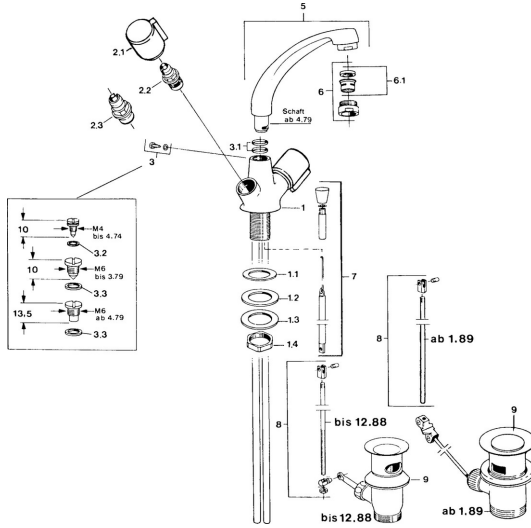

EAN: 4015474583924
static.hansa.com/03052106

Reserveonderdelen

SP00032106

	Naam	Code
2.1	Hendel, cold Chroom	59906464
2.1	Hendel, hot Chroom	59906465
2.2	Binnenwerk, G1/2	59905114
2.3	Binnenwerk, G1/2	59901015
3	Bevestigingsschroeven, M6 Stopgezet	59904942
3.1	O-ring, 18x2.5	59902342
5	Uitloop, L=180 Chroom Stopgezet	59901850
6	Mousseur, M24x1 STD HC A Chroom	59902366
6.1	Mousseur, M22/24 A	59902081
7	Trekstang Chroom Stopgezet	59906359
8	Gewrichtstuk Stopgezet	59906839
9	Wastegarnituur Chroom	59904620
N.I.	Kettinghouder	59902219