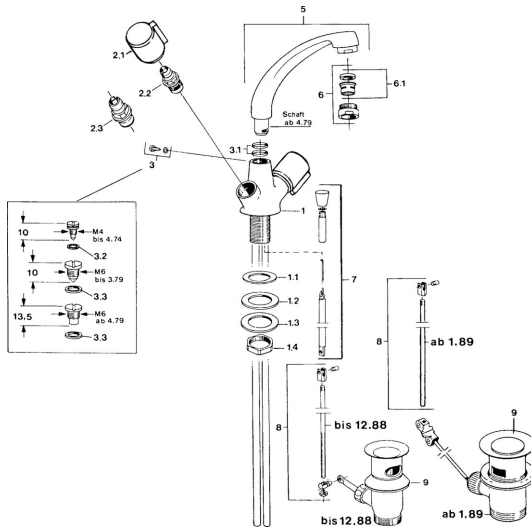

EAN: 4015474583924
static.hansa.com/03052106

Pièces de rechange

SP00032106

| | Nom | Code |
|------|--|----------|
| 2.1 | Levier, cold Chrome | 59906464 |
| 2.1 | Levier, hot Chrome | 59906465 |
| 2.2 | Tête, G1/2 | 59905114 |
| 2.3 | Tête, G1/2 | 59901015 |
| 3 | Vis, M6 Arrêté | 59904942 |
| 3.1 | Joint, 18x2.5 | 59902342 |
| 5 | Bec, L=180 Chrome Arrêté | 59901850 |
| 6 | Aérateur, M24x1 STD HC A Chrome | 59902366 |
| 6.1 | Aérateur, M22/24 A | 59902081 |
| 7 | Tirette de vidage Chrome Arrêté | 59906359 |
| 8 | Joint Arrêté | 59906839 |
| 9 | Vidage Chrome | 59904620 |
| N.I. | Bague avec graine d'attache | 59902219 |