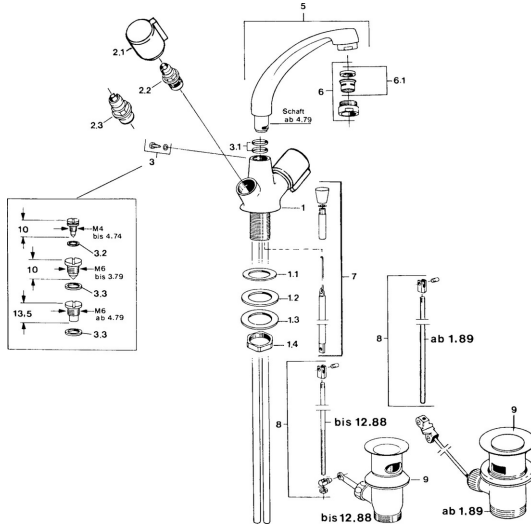

EAN: 4015474583924
static.hansa.com/03052106

Ersatzteile

SP00032106

	Name	Art.-Nr.
2.1	Griff, cold Chrom	59906464
2.1	Griff, hot Chrom	59906465
2.2	Oberteil, G1/2	59905114
2.3	Oberteil, G1/2	59901015
3	Befestigungsschraube, M6 Ausgelaufen	59904942
3.1	O-Ring, 18x2.5	59902342
5	Auslauf, L=180 Chrom Ausgelaufen	59901850
6	Luftsprudler, M24x1 STD HC A Chrom	59902366
6.1	Luftsprudler, M22/24 A	59902081
7	Zugstange mit Knopf Chrom Ausgelaufen	59906359
8	Gelenkstück Ausgelaufen	59906839
9	Ablaufgarnitur Chrom	59904620
N.I.	Kettenhalter	59902219