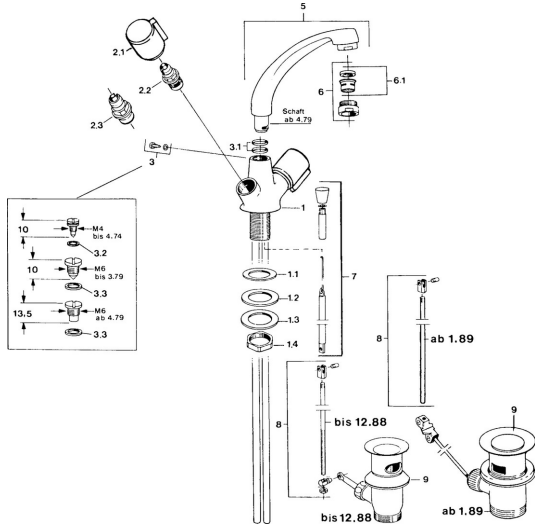

## Náhradní díly

### SP00032106

	Název	Kód
2.1	Ovládací páka, cold Chrom	59906464
2.1	Ovládací páka, hot Chrom	59906465
2.2	Vršek, G1/2	59905114
2.3	Vršek, G1/2	59901015
3	Upevňovací šroub, M6 <b>Ukončeno</b>	59904942
3.1	O-kroužek, 18x2.5	59902342
5	Výtokové rameno, L=180 Chrom <b>Ukončeno</b>	59901850
6	Aerator, M24x1 STD HC A Chrom	59902366
6.1	Aerator, M22/24 A	59902081
7	Ovládací táhlo vypouštěcího ventilu Chrom <b>Ukončeno</b>	59906359
8	Spojovací díl táhel <b>Ukončeno</b>	59906839
9	Vypouštěcí ventil Chrom	59904620
N.I.	Podložka s očkem pro řetízek	59902219