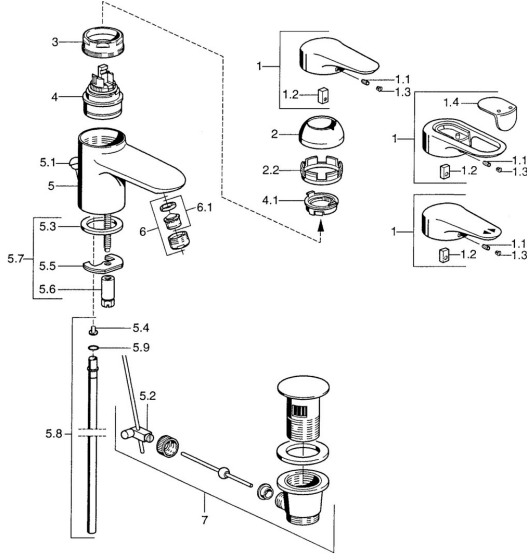

EAN: 4015474683778
static.hansa.com/03042192

Reserveonderdelen

SP03092102

	Naam	Code
1	Hendel, 99 mm, red/blue Chroom Stopgezet	59913769
1	Hendel, L=138 mm Chroom Stopgezet	59913770
1	Hendel, L=99 mm, (-2011) Chroom	59913768
1.1	Schroef, M5x8, SW2.5	59904755
1.2	Joint klassiek uitloop	59904778
1.3	Plug, hot/cold	59906705
2	Kap Chroom/Satijn Stopgezet	59906564
2	Kap Chroom	59906563
2.2	Vaststelling van de mouw	59906695
3	Schroef, M50x1, SW45	59904775
4	Binnenwerk, 4.8 eco	59904601
4	Binnenwerk, 4.8 Eco-Top	59911431
4.1	Hot water limiter	59904759
5.2	Gewrichtstuk	59904624
5.3	Dichting, 37x48x3.5	59911422
5.4	Attachment clamp Stopgezet	59911416
5.5	Fixing plate	59904765
5.6	Schroef, M8x1, SW13	59904766
5.7	Bevestigingsset	59910749
5.8	Pijp, d 10 mm, L=413	59911423
5.9	O-ring, 9x2	59905095
6	Mousseur, M24x1 STD HC A Chroom	59902366
6	Mousseur, M24x1 A Wit Stopgezet	59905419
6	Mousseur, M24x1 STD CC A Edelmessing Stopgezet	59906580
6.1	Mousseur, M22/24 A	59902081
7	Wastegarnituur Chroom	59911441
7	Wastegarnituur Satijn Stopgezet	59911442
7	Wastegarnituur Wit Stopgezet	59911443
N.I.	Kettinghouder	59902219
N.I.	Plug	59906910