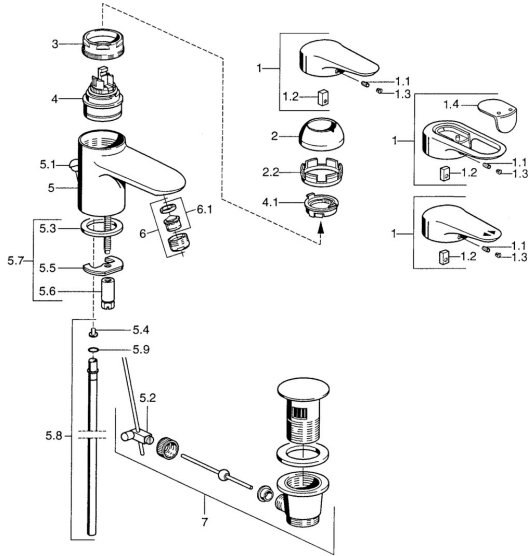

EAN: 4015474683778
static.hansa.com/03042192

Parti di ricambio

SP03092102

	Nome	Codice
1	Leva, 99 mm, red/blue Cromo Fuori produzione	59913769
1	Leva, L=138 mm Cromo Fuori produzione	59913770
1	Leva, L=99 mm, (-2011) Cromo	59913768
1.1	Screw, M5x8, SW2.5	59904755
1.2	Adattatore	59904778
1.3	Tappo, hot/cold	59906705
2	Cappuccio Cromo/Satinato Fuori produzione	59906564
2	Cappuccio Cromo	59906563
2.2	Manicotto di fissaggio	59906695
3	Vite eye, M50x1, SW45	59904775
4	Cartuccia, 4,8 eco	59904601
4	Cartuccia, 4,8 Eco-Top	59911431
4.1	Hot water limiter	59904759
5.2	Snodo	59904624
5.3	Giunto, 37x48x3.5	59911422
5.4	Attachment clamp Fuori produzione	59911416
5.5	Fixing plate	59904765
5.6	Screw, M8x1, SW13	59904766
5.7	Set di fissaggio	59910749
5.8	, d 10 mm, L=413	59911423
5.9	O-ring, 9x2	59905095
6	Aereatore, M24x1 STD HC A Cromo	59902366
6	Aereatore, M24x1 A Bianco Fuori produzione	59905419
6	Aereatore, M24x1 STD CC A Ottone lucido Fuori produzione	59906580
6.1	Aereatore, M22/24 A	59902081
7	Scarico a saltarello Cromo	59911441
7	Scarico a saltarello Satinato Fuori produzione	59911442
7	Scarico a saltarello Bianco Fuori produzione	59911443
N.I.	Rondella con portacatenella	59902219
N.I.	Tappo	59906910