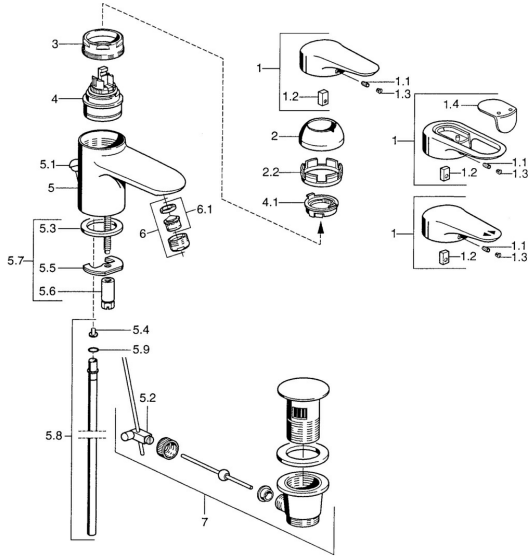

EAN: 4015474683778
static.hansa.com/03042192

Pièces de rechange

SP03092102

	Nom	Code
1	Levier, 99 mm, red/blue Chrome Arrêté	59913769
1	Levier, L=138 mm Chrome Arrêté	59913770
1	Levier, L=99 mm, (-2011) Chrome	59913768
1.1	Vis, M5x8, SW2.5	59904755
1.2	Kit de joints pour bec	59904778
1.3	Bouchon cache trou, hot/cold	59906705
2	Chape Chrome/Satin Arrêté	59906564
2	Chape Chrome	59906563
2.2	Manchon de fixation	59906695
3	Vis Loop, M50x1, SW45	59904775
4	Cartouche, 4.8 eco	59904601
4	Cartouche, 4.8 Eco-Top	59911431
4.1	Hot water limiter	59904759
5.2	Joint	59904624
5.3	Joint, 37x48x3.5	59911422
5.4	Attachment clamp Arrêté	59911416
5.5	Fixing plate	59904765
5.6	Vis, M8x1, SW13	59904766
5.7	Ensemble de fixation	59910749
5.8	Tuyau, d 10 mm, L=413	59911423
5.9	Joint, 9x2	59905095
6	Aérateur, M24x1 STD HC A Chrome	59902366
6	Aérateur, M24x1 A Blanc Arrêté	59905419
6	Aérateur, M24x1 STD CC A Laiton Arrêté	59906580
6.1	Aérateur, M22/24 A	59902081
7	Vidage Chrome	59911441
7	Vidage Satin Arrêté	59911442
7	Vidage Blanc Arrêté	59911443
N.I.	Bague avec graine d'attache	59902219
N.I.	Bouchon cache trou	59906910