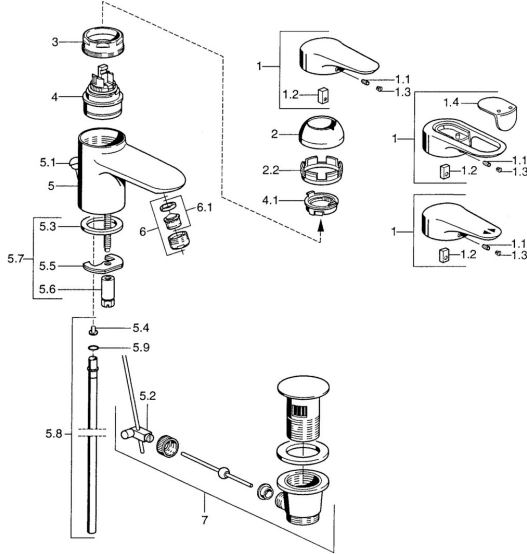

EAN: 4015474683778
static.hansa.com/03042192

Ersatzteile

SP03092102

	Name	Art.-Nr.
1	Hebel, 99 mm, red/blue Chrom Ausgelaufen	59913769
1	Hebel, L=138 mm Chrom Ausgelaufen	59913770
1	Hebel, L=99 mm, (-2011) Chrom	59913768
1.1	Schraube, M5x8, SW2.5	59904755
1.2	Kunststoffadapter	59904778
1.3	Blindstopfen, hot/cold	59906705
2	Abdeckkappe Chrom/Seidenmatt Ausgelaufen	59906564
2	Abdeckkappe Chrom	59906563
2.2	Befestigungshülse	59906695
3	Ringschraube, M50x1, SW45	59904775
4	Kartusche, 4.8 eco	59904601
4	Kartusche, 4.8 Eco-Top	59911431
4.1	Warmwasser Begrenzer	59904759
5.2	Gelenkstück	59904624
5.3	Dichtung, 37x48x3.5	59911422
5.4	Befestigungsklammer Ausgelaufen	59911416
5.5	Befestigungsplatte	59904765
5.6	Schraube, M8x1, SW13	59904766
5.7	Befestigungssatz	59910749
5.8	Rohr, d 10 mm, L=413	59911423
5.9	O-Ring, 9x2	59905095
6	Luftsprudler, M24x1 STD HC A Chrom	59902366
6	Luftsprudler, M24x1 A Weiss Ausgelaufen	59905419
6	Luftsprudler, M24x1 STD CC A Edelmessing Ausgelaufen	59906580
6.1	Luftsprudler, M22/24 A	59902081
7	Ablaufgarnitur Chrom	59911441
7	Ablaufgarnitur Satin Ausgelaufen	59911442
7	Ablaufgarnitur Weiss Ausgelaufen	59911443
N.I.	Kettenhalter	59902219
N.I.	Blindstopfen	59906910