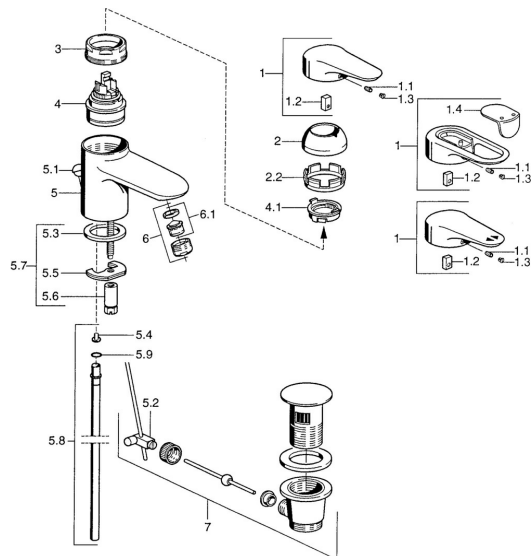

## Náhradní díly

### SP03092102

	Název	Kód
1	Páka, 99 mm, red/blue Chrom <b>Ukončeno</b>	59913769
1	Páka, L=138 mm Chrom <b>Ukončeno</b>	59913770
1	Páka, L=99 mm, (-2011) Chrom	59913768
1.1	Šroub, M5x8, SW2.5	59904755
1.2	Kluzné pouzdro (osazené)	59904778
1.3	Plug, hot/cold	59906705
2	Krytka Chrom/saténová <b>Ukončeno</b>	59906564
2	Krytka Chrom	59906563
2.2	Upevňovací objímka	59906695
3	Oční šroub, M50x1, SW45	59904775
4	Kartuše, 4.8 eco	59904601
4	Kartuše, 4.8 Eco-Top	59911431
4.1	Hot water limiter	59904759
5.2	Spojovací díl táhel	59904624
5.3	Těsnění, 37x48x3.5	59911422
5.4	Attachment clamp <b>Ukončeno</b>	59911416
5.5	Upevňovací deska	59904765
5.6	Šroub, M8x1, SW13	59904766
5.7	Upevňovací set	59910749
5.8	Roura, d 10 mm, L=413	59911423
5.9	O-kroužek, 9x2	59905095
6	Aerator, M24x1 STD HC A Chrom	59902366
6	Aerator, M24x1 A Bílá <b>Ukončeno</b>	59905419
6	Aerator, M24x1 STD CC A Ušlechtilá mosaz <b>Ukončeno</b>	59906580
6.1	Aerator, M22/24 A	59902081
7	Vypouštěcí ventil Chrom	59911441
7	Vypouštěcí ventil Saténová <b>Ukončeno</b>	59911442
7	Vypouštěcí ventil Bílá <b>Ukončeno</b>	59911443
N.I.	Podložka s očkem pro řetízek	59902219
N.I.	Plug	59906910