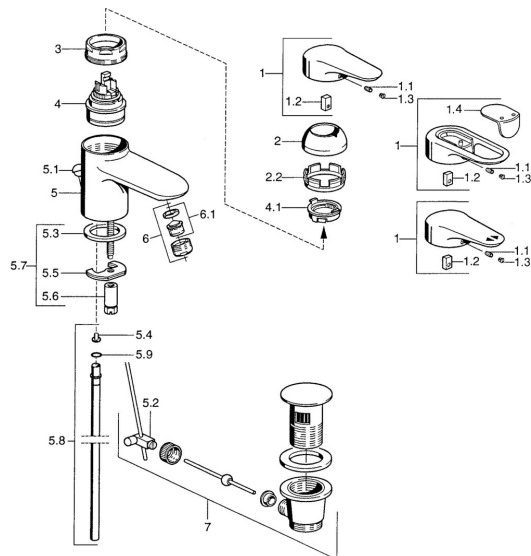

EAN: 4015474551275
static.hansa.com/03042190

Náhradné diely

SP03092102

	Názov	Kód
1	Ovládacia rukoväť, 99 mm, red/blue Chróm Ukončené	59913769
1	Ovládacia rukoväť, L=138 mm Chróm Ukončené	59913770
1	Ovládacia rukoväť, L=99 mm, (-2011) Chróm	59913768
1.1	Skrutka, M5x8, SW2.5	59904755
1.2	Klzné puzdro	59904778
1.3	Plug, hot/cold	59906705
2	Krytka Chróm/Saténová Ukončené	59906564
2	Krytka Chróm	59906563
2.2	Upevňovacia objímka	59906695
3	Očné skrutka, M50x1, SW45	59904775
4	Kartuš, 4,8 eco	59904601
4	Kartuš, 4,8 Eco-Top	59911431
4.1	Hot water limiter	59904759
5.2	Spojovací diel tiahla	59904624
5.3	Tesnenie, 37x48x3.5	59911422
5.4	Attachment clamp Ukončené	59911416
5.5		59904765
5.6	Skrutka, M8x1, SW13	59904766
5.7	Upevňovací set	59910749
5.8	Potrubie, d 10 mm, L=413	59911423
5.9	O-kružok, 9x2	59905095
6	Aerator, M24x1 STD HC A Chróm	59902366
6	Aerator, M24x1 A Biela Ukončené	59905419
6	Aerator, M24x1 STD CC A Ušľachtilá mosadz Ukončené	59906580
6.1	Aerator, M22/24 A	59902081
7	Vypúšťací ventil umývadla Chróm	59911441
7	Vypúšťací ventil umývadla Saténová Ukončené	59911442
7	Vypúšťací ventil umývadla Biela Ukončené	59911443
N.I.	Podložka s očkom pre retiazku	59902219
N.I.		59906910