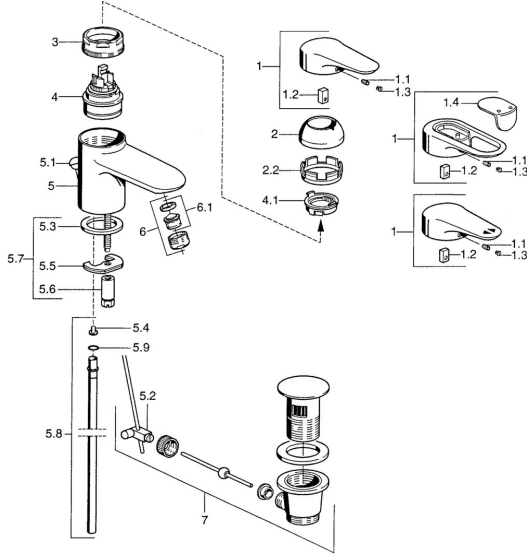

EAN: 4015474683112
static.hansa.com/03042105

Reserveonderdelen

SP03092102

	Naam	Code
1	Hendel, 99 mm, red/blue Chroom Stopgezet	59913769
1	Hendel, L=138 mm Chroom Stopgezet	59913770
1	Hendel, L=99 mm, (-2011) Chroom	59913768
1.1	Schroef, M5x8, SW2.5	59904755
1.2	Joint klassiek uitloop	59904778
1.3	Plug, hot/cold	59906705
2	Kap Chroom/Satijn Stopgezet	59906564
2	Kap Chroom	59906563
2.2	Vaststelling van de mouw	59906695
3	Schroef, M50x1, SW45	59904775
4	Binnenwerk, 4,8 eco	59904601
4	Binnenwerk, 4,8 Eco-Top	59911431
4.1	Hot water limiter	59904759
5.2	Gewrichtstuk	59904624
5.3	Dichting, 37x48x3.5	59911422
5.4	Attachment clamp Stopgezet	59911416
5.5	Fixing plate	59904765
5.6	Schroef, M8x1, SW13	59904766
5.7	Bevestigingsset	59910749
5.8	Pijp, d 10 mm, L=413	59911423
5.9	O-ring, 9x2	59905095
6	Mousseur, M24x1 STD HC A Chroom	59902366
6	Mousseur, M24x1 A Wit Stopgezet	59905419
6	Mousseur, M24x1 STD CC A Edelmessing Stopgezet	59906580
6.1	Mousseur, M22/24 A	59902081
7	Wastegarnituur Chroom	59911441
7	Wastegarnituur Satijn Stopgezet	59911442
7	Wastegarnituur Wit Stopgezet	59911443
N.I.	Kettinghouder	59902219
N.I.	Plug	59906910