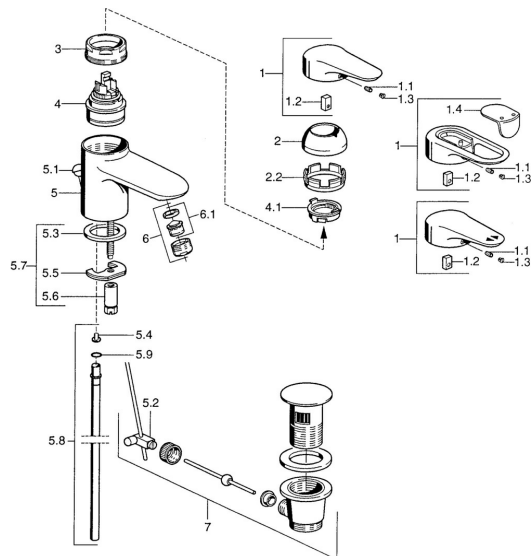

EAN: 4015474551244
static.hansa.com/03042100

Náhradné diely

SP03092102

	Názov	Kód
1	Ovládacia rukoväť, 99 mm, red/blue Chróm Ukončené	59913769
1	Ovládacia rukoväť, L=138 mm Chróm Ukončené	59913770
1	Ovládacia rukoväť, L=99 mm, (-2011) Chróm	59913768
1.1	Skrutka, M5x8, SW2.5	59904755
1.2	Klzné puzdro	59904778
1.3	Plug, hot/cold	59906705
2	Krytka Chróm/Saténová Ukončené	59906564
2	Krytka Chróm	59906563
2.2	Upevňovacia objímka	59906695
3	Očné skrutka, M50x1, SW45	59904775
4	Kartuš, 4,8 eco	59904601
4	Kartuš, 4,8 Eco-Top	59911431
4.1	Hot water limiter	59904759
5.2	Spojovací diel tiahla	59904624
5.3	Tesnenie, 37x48x3.5	59911422
5.4	Attachment clamp Ukončené	59911416
5.5		59904765
5.6	Skrutka, M8x1, SW13	59904766
5.7	Upevňovací set	59910749
5.8	Potrubie, d 10 mm, L=413	59911423
5.9	O-kružok, 9x2	59905095
6	Aerator, M24x1 STD HC A Chróm	59902366
6	Aerator, M24x1 A Biela Ukončené	59905419
6	Aerator, M24x1 STD CC A Ušľachtilá mosadz Ukončené	59906580
6.1	Aerator, M22/24 A	59902081
7	Vypúšťací ventil umývadla Chróm	59911441
7	Vypúšťací ventil umývadla Saténová Ukončené	59911442
7	Vypúšťací ventil umývadla Biela Ukončené	59911443
N.I.	Podložka s očkom pre retiazku	59902219
N.I.		59906910