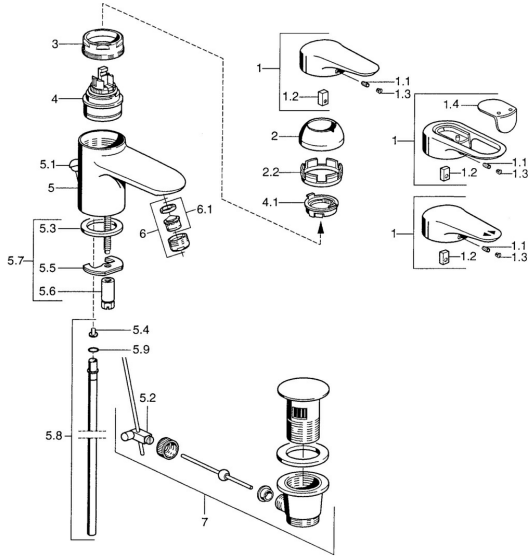

EAN: 4015474551244
static.hansa.com/03042100

Pièces de rechange

SP03092102

	Nom	Code
1	Levier, 99 mm, red/blue Chrome Arrêté	59913769
1	Levier, L=138 mm Chrome Arrêté	59913770
1	Levier, L=99 mm, (-2011) Chrome	59913768
1.1	Vis, M5x8, SW2.5	59904755
1.2	Kit de joints pour bec	59904778
1.3	Bouchon cache trou, hot/cold	59906705
2	Chape Chrome/Satin Arrêté	59906564
2	Chape Chrome	59906563
2.2	Manchon de fixation	59906695
3	Vis Loop, M50x1, SW45	59904775
4	Cartouche, 4.8 eco	59904601
4	Cartouche, 4.8 Eco-Top	59911431
4.1	Hot water limiter	59904759
5.2	Joint	59904624
5.3	Joint, 37x48x3.5	59911422
5.4	Attachment clamp Arrêté	59911416
5.5	Fixing plate	59904765
5.6	Vis, M8x1, SW13	59904766
5.7	Ensemble de fixation	59910749
5.8	Tuyau, d 10 mm, L=413	59911423
5.9	Joint, 9x2	59905095
6	Aérateur, M24x1 STD HC A Chrome	59902366
6	Aérateur, M24x1 A Blanc Arrêté	59905419
6	Aérateur, M24x1 STD CC A Laiton Arrêté	59906580
6.1	Aérateur, M22/24 A	59902081
7	Vidage Chrome	59911441
7	Vidage Satin Arrêté	59911442
7	Vidage Blanc Arrêté	59911443
N.I.	Bague avec graine d'attache	59902219
N.I.	Bouchon cache trou	59906910