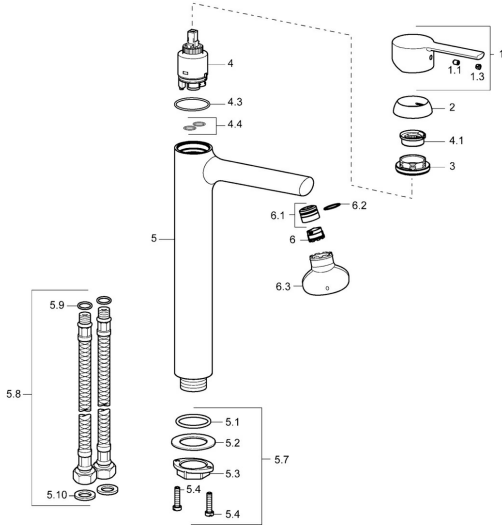

EAN: 4015474212701
static.hansa.com/03032273

Reserveonderdelen

SP03032273

	Naam	Code
1	Hendel Chroom	59913761
1.1	Schroef, M5x8, SW2.5	59904755
1.3	Binnendeel temperatuurhendel Chroom	59913762
2	Kap, 33x3 mm Chroom	59912504
3	Schroefring, M40x1	1003409V
4	Binnenwerk, 3.5 Eco	59912324
4	Binnenwerk, 3.5 Classic	59913075
4.1	Temperature adjustment limiter	59912325
4.3	O-ring, d 28.24x2.62 Stopgezet	59912590
4.4	O-ring, d 10.10x1.60 Stopgezet	59905072
5.1	O-ring, d 36.09x d 3.53	59913396
5.7	Bevestigingsset	59913479
5.8	Flexibele aansluitingen, L=590, G3/8-M10x1 Stopgezet	59913166
5.9	O-ring, d 7.65x1.78	59902337
5.10	Dichting, 9.5x14.4x2	59912551
6	Mousseur, M18.5x1, TJ	59913366
6.1	Pasring voor schuimstraler Chroom	59913654
6.3	Schuimstralersleutel, M18.5	59913367
N.I.	Sleutel, SW30/34	59912108