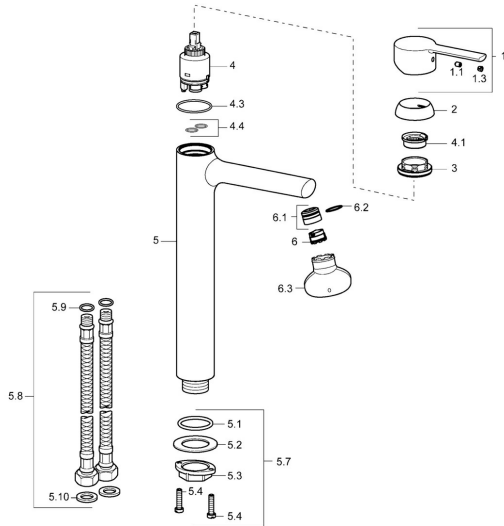

## Pièces de rechange

### SP03032273

	Nom	Code
1	Levier Chrome	59913761
1.1	Vis, M5x8, SW2.5	59904755
1.3	Butée de réglage Chrome	59913762
2	Chape, 33x3 mm Chrome	59912504
3	Écrou de maintien, M40x1	1003409V
4	Cartouche, 3.5 Eco	59912324
4	Cartouche, 3.5 Classic	59913075
4.1	Temperature adjustment limiter	59912325
4.3	Joint, d 28.24x2.62 <b>Arrête</b>	59912590
4.4	Joint, d 10.10x1.60 <b>Arrête</b>	59905072
5.1	Joint, d 36.09x d 3.53	59913396
5.7	Ensemble de fixation	59913479
5.8	Flexible d'alimentation, L=590, G3/8-M10x1 <b>Arrête</b>	59913166
5.9	Joint, d 7.65x1.78	59902337
5.10	Joint, 9.5x14.4x2	59912551
6	Aérateur, M18.5x1, TJ	59913366
6.1	Fitting ring for aerator Chrome	59913654
6.3	Clé pour aérateur, M18.5	59913367
N.I.	Clef, SW30/34	59912108