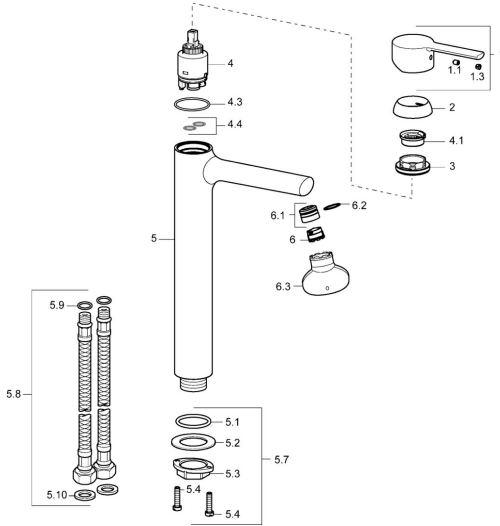

EAN: 4015474212701
static.hansa.com/03032273

Ersatzteile

SP03032273

	Name	Art.-Nr.
1	Hebel Chrom	59913761
1.1	Schraube, M5x8, SW2.5	59904755
1.3	Blindstopfen Chrom	59913762
2	Abdeckkappe, 33x3 mm Chrom	59912504
3	Spann-Mutter, M40x1	1003409V
4	Kartusche, 3.5 Eco	59912324
4	Kartusche, 3.5 Classic	59913075
4.1	Temperatur-Anschlagring	59912325
4.3	O-Ring, d 28.24x2.62 Ausgelaufen	59912590
4.4	O-Ring, d 10.10x1.60 Ausgelaufen	59905072
5.1	O-Ring, d 36.09x d 3.53	59913396
5.7	Befestigungssatz	59913479
5.8	Anschlußschlauch, L=590, G3/8-M10x1 Ausgelaufen	59913166
5.9	O-Ring, d 7.65x1.78	59902337
5.10	Dichtung, 9.5x14.4x2	59912551
6	Luftsprudler, M18.5x1, TJ	59913366
6.1	Montagering für Luftsprudler Chrom	59913654
6.3	Schlüssel für Luftsprudler, M18.5	59913367
N.I.	Schlüssel, SW30/34	59912108