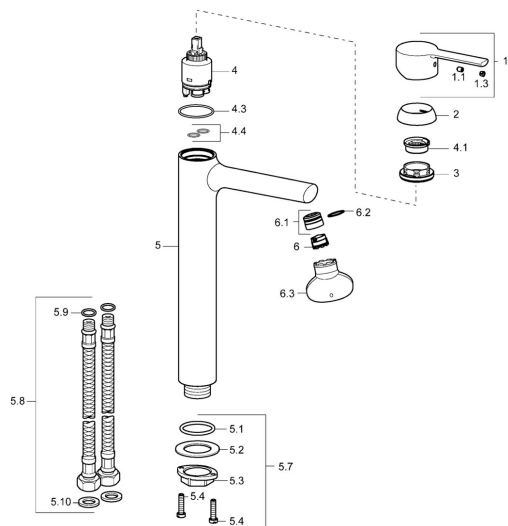

EAN: 4015474212701

static.hansa.com/03032273

Náhradní díly

SP03032273

	Název	Kód
1	Páka Chrom	59913761
1.1	Šroub, M5x8, SW2.5	59904755
1.3	Vymezovací vložka Chrom	59913762
2	Krytka, 33x3 mm Chrom	59912504
3	Upevňovací matice, M40x1	1003409V
4	Kartuše, 3.5 Eco	59912324
4	Kartuše, 3.5 Classic	59913075
4.1	Temperature adjustment limiter	59912325
4.3	O-kroužek, d 28.24x2.62 Ukončeno	59912590
4.4	O-kroužek, d 10.10x1.60 Ukončeno	59905072
5.1	O-kroužek, d 36.09x d 3.53	59913396
5.7	Upevňovací set	59913479
5.8	Flexibilní hadička, L=590, G3/8-M10x1 Ukončeno	59913166
5.9	O-kroužek, d 7.65x1.78	59902337
5.10	Těsnění, 9.5x14.4x2	59912551
6	Aerator, M18.5x1, TJ	59913366
6.1	Fitting ring for aerator Chrom	59913654
6.3	Klíč k aerátoru, M18.5	59913367
N.I.	Klíč, SW30/34	59912108