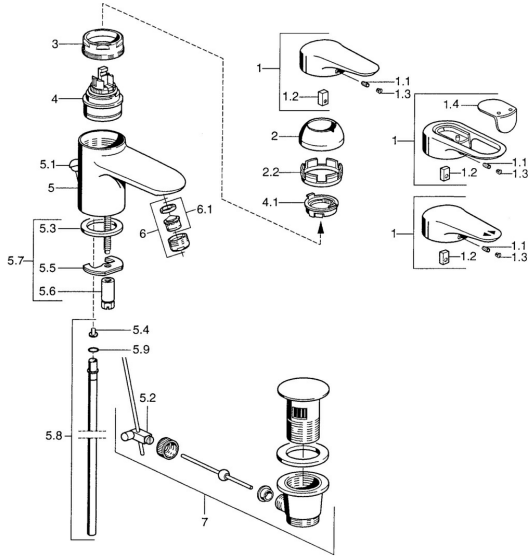

Reserveonderdelen

SP03092102

	Naam	Code
1	Hendel, 99 mm, red/blue Chroom Stopgezet	59913769
1	Hendel, L=138 mm Chroom Stopgezet	59913770
1	Hendel, L=99 mm, (-2011) Chroom	59913768
1.1	Schroef, M5x8, SW2.5	59904755
1.2	Joint klassiek uitloop	59904778
1.3	Plug, hot/cold	59906705
2	Kap Chroom/Satijn Stopgezet	59906564
2	Kap Chroom	59906563
2.2	Vaststelling van de mouw	59906695
3	Schroef, M50x1, SW45	59904775
4	Binnenwerk, 4,8 eco	59904601
4	Binnenwerk, 4,8 Eco-Top	59911431
4.1	Hot water limiter	59904759
5.2	Gewrichtstuk	59904624
5.3	Dichting, 37x48x3.5	59911422
5.4	Attachment clamp Stopgezet	59911416
5.5	Fixing plate	59904765
5.6	Schroef, M8x1, SW13	59904766
5.7	Bevestigingsset	59910749
5.8	Pijp, d 10 mm, L=413	59911423
5.9	O-ring, 9x2	59905095
6	Mousseur, M24x1 STD HC A Chroom	59902366
6	Mousseur, M24x1 A Wit Stopgezet	59905419
6	Mousseur, M24x1 STD CC A Edelmessing Stopgezet	59906580
6.1	Mousseur, M22/24 A	59902081
7	Wastegarnituur Chroom	59911441
7	Wastegarnituur Satijn Stopgezet	59911442
7	Wastegarnituur Wit Stopgezet	59911443
N.I.	Kettinghouder	59902219
N.I.	Plug	59906910