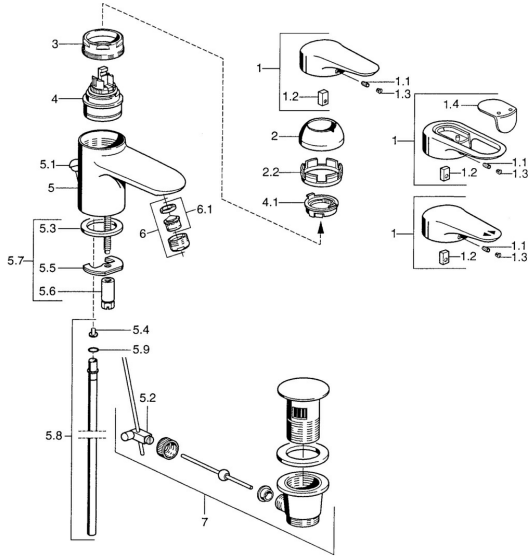

EAN: 4015474683075
static.hansa.com/03022105

Parti di ricambio

SP03092102

	Nome	Codice
1	Leva, 99 mm, red/blue Cromo Fuori produzione	59913769
1	Leva, L=138 mm Cromo Fuori produzione	59913770
1	Leva, L=99 mm, (-2011) Cromo	59913768
1.1	Screw, M5x8, SW2.5	59904755
1.2	Adattatore	59904778
1.3	Tappo, hot/cold	59906705
2	Cappuccio Cromo/Satinato Fuori produzione	59906564
2	Cappuccio Cromo	59906563
2.2	Manicotto di fissaggio	59906695
3	Vite eye, M50x1, SW45	59904775
4	Cartuccia, 4,8 eco	59904601
4	Cartuccia, 4,8 Eco-Top	59911431
4.1	Hot water limiter	59904759
5.2	Snodo	59904624
5.3	Giunto, 37x48x3.5	59911422
5.4	Attachment clamp Fuori produzione	59911416
5.5	Fixing plate	59904765
5.6	Screw, M8x1, SW13	59904766
5.7	Set di fissaggio	59910749
5.8	, d 10 mm, L=413	59911423
5.9	O-ring, 9x2	59905095
6	Aereatore, M24x1 STD HC A Cromo	59902366
6	Aereatore, M24x1 A Bianco Fuori produzione	59905419
6	Aereatore, M24x1 STD CC A Ottone lucido Fuori produzione	59906580
6.1	Aereatore, M22/24 A	59902081
7	Scarico a saltarello Cromo	59911441
7	Scarico a saltarello Satinato Fuori produzione	59911442
7	Scarico a saltarello Bianco Fuori produzione	59911443
N.I.	Rondella con portacatenella	59902219
N.I.	Tappo	59906910