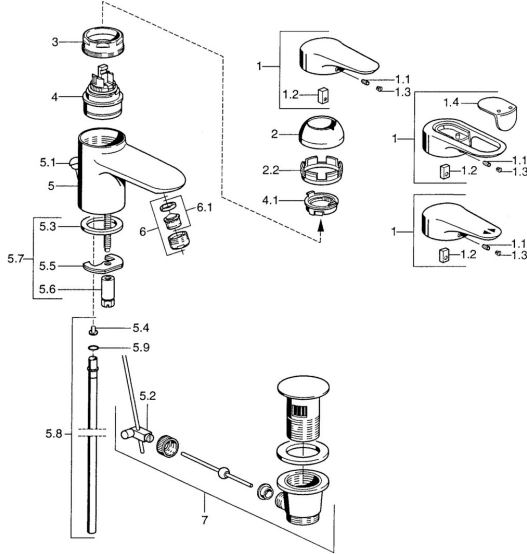

## Pièces de rechange

### SP03092102

	Nom	Code
1	Levier, 99 mm, red/blue Chrome <b>Arrêté</b>	59913769
1	Levier, L=138 mm Chrome <b>Arrêté</b>	59913770
1	Levier, L=99 mm, (-2011) Chrome	59913768
1.1	Vis, M5x8, SW2.5	59904755
1.2	Kit de joints pour bec	59904778
1.3	Bouchon cache trou, hot/cold	59906705
2	Chape Chrome/Satin <b>Arrêté</b>	59906564
2	Chape Chrome	59906563
2.2	Manchon de fixation	59906695
3	Vis Loop, M50x1, SW45	59904775
4	Cartouche, 4.8 eco	59904601
4	Cartouche, 4.8 Eco-Top	59911431
4.1	Hot water limiter	59904759
5.2	Joint	59904624
5.3	Joint, 37x48x3.5	59911422
5.4	Attachment clamp <b>Arrêté</b>	59911416
5.5	Fixing plate	59904765
5.6	Vis, M8x1, SW13	59904766
5.7	Ensemble de fixation	59910749
5.8	Tuyau, d 10 mm, L=413	59911423
5.9	Joint, 9x2	59905095
6	Aérateur, M24x1 STD HC A Chrome	59902366
6	Aérateur, M24x1 A Blanc <b>Arrêté</b>	59905419
6	Aérateur, M24x1 STD CC A Laiton <b>Arrêté</b>	59906580
6.1	Aérateur, M22/24 A	59902081
7	Vidage Chrome	59911441
7	Vidage Satin <b>Arrêté</b>	59911442
7	Vidage Blanc <b>Arrêté</b>	59911443
N.I.	Bague avec graine d'attache	59902219
N.I.	Bouchon cache trou	59906910