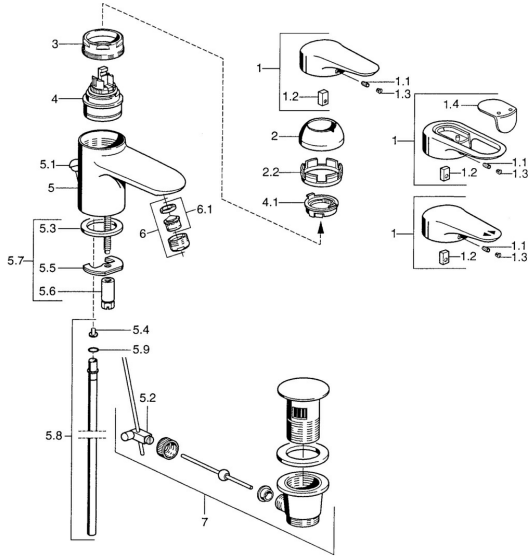

EAN: 4015474683075
static.hansa.com/03022105

Ersatzteile

SP03092102

	Name	Art.-Nr.
1	Hebel, 99 mm, red/blue Chrom Ausgelaufen	59913769
1	Hebel, L=138 mm Chrom Ausgelaufen	59913770
1	Hebel, L=99 mm, (-2011) Chrom	59913768
1.1	Schraube, M5x8, SW2.5	59904755
1.2	Kunststoffadapter	59904778
1.3	Blindstopfen, hot/cold	59906705
2	Abdeckkappe Chrom/Seidenmatt Ausgelaufen	59906564
2	Abdeckkappe Chrom	59906563
2.2	Befestigungshülse	59906695
3	Ringschraube, M50x1, SW45	59904775
4	Kartusche, 4.8 eco	59904601
4	Kartusche, 4.8 Eco-Top	59911431
4.1	Warmwasser Begrenzer	59904759
5.2	Gelenkstück	59904624
5.3	Dichtung, 37x48x3.5	59911422
5.4	Befestigungsklammer Ausgelaufen	59911416
5.5	Befestigungsplatte	59904765
5.6	Schraube, M8x1, SW13	59904766
5.7	Befestigungssatz	59910749
5.8	Rohr, d 10 mm, L=413	59911423
5.9	O-Ring, 9x2	59905095
6	Luftsprudler, M24x1 STD HC A Chrom	59902366
6	Luftsprudler, M24x1 A Weiss Ausgelaufen	59905419
6	Luftsprudler, M24x1 STD CC A Edelmessing Ausgelaufen	59906580
6.1	Luftsprudler, M22/24 A	59902081
7	Ablaufgarnitur Chrom	59911441
7	Ablaufgarnitur Satin Ausgelaufen	59911442
7	Ablaufgarnitur Weiss Ausgelaufen	59911443
N.I.	Kettenhalter	59902219
N.I.	Blindstopfen	59906910