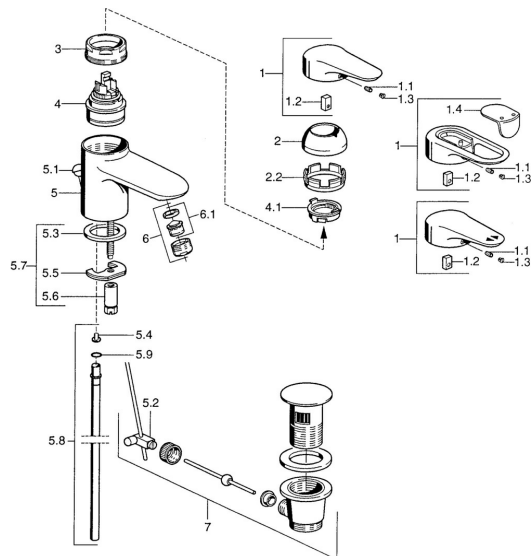

EAN: 4015474683075
static.hansa.com/03022105

Náhradní díly

SP03092102

	Název	Kód
1	Páka, 99 mm, red/blue Chrom Ukončeno	59913769
1	Páka, L=138 mm Chrom Ukončeno	59913770
1	Páka, L=99 mm, (-2011) Chrom	59913768
1.1	Šroub, M5x8, SW2.5	59904755
1.2	Kluzné pouzdro (osazené)	59904778
1.3	Plug, hot/cold	59906705
2	Krytka Chrom/saténová Ukončeno	59906564
2	Krytka Chrom	59906563
2.2	Upevňovací objímka	59906695
3	Oční šroub, M50x1, SW45	59904775
4	Kartuše, 4,8 eco	59904601
4	Kartuše, 4,8 Eco-Top	59911431
4.1	Hot water limiter	59904759
5.2	Spojovací díl táhel	59904624
5.3	Těsnění, 37x48x3.5	59911422
5.4	Attachment clamp Ukončeno	59911416
5.5	Upevňovací deska	59904765
5.6	Šroub, M8x1, SW13	59904766
5.7	Upevňovací set	59910749
5.8	Roura, d 10 mm, L=413	59911423
5.9	O-kroužek, 9x2	59905095
6	Aerator, M24x1 STD HC A Chrom	59902366
6	Aerator, M24x1 A Bílá Ukončeno	59905419
6	Aerator, M24x1 STD CC A Ušlechtilá mosaz Ukončeno	59906580
6.1	Aerator, M22/24 A	59902081
7	Vypouštěcí ventil Chrom	59911441
7	Vypouštěcí ventil Saténová Ukončeno	59911442
7	Vypouštěcí ventil Bílá Ukončeno	59911443
N.I.	Podložka s očkem pro řetízek	59902219
N.I.	Plug	59906910