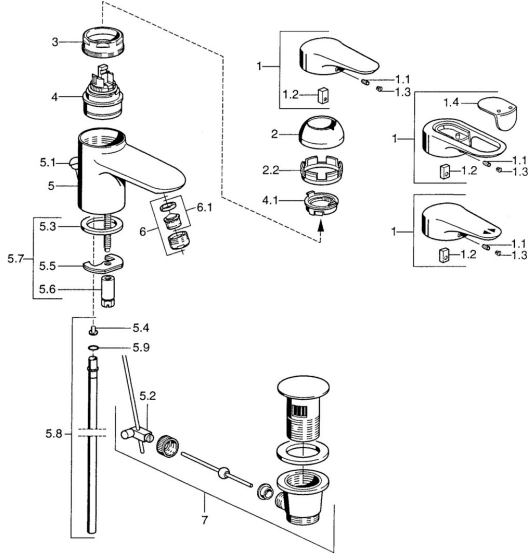

## Reserveonderdelen

### SP03092102

	Naam	Code
1	Hendel, 99 mm, red/blue Chroom <b>Stopgezet</b>	59913769
1	Hendel, L=138 mm Chroom <b>Stopgezet</b>	59913770
1	Hendel, L=99 mm, (-2011) Chroom	59913768
1.1	Schroef, M5x8, SW2.5	59904755
1.2	Joint klassiek uitloop	59904778
1.3	Plug, hot/cold	59906705
2	Kap Chroom/Satijn <b>Stopgezet</b>	59906564
2	Kap Chroom	59906563
2.2	Vaststelling van de mouw	59906695
3	Schroef, M50x1, SW45	59904775
4	Binnenwerk, 4,8 eco	59904601
4	Binnenwerk, 4,8 Eco-Top	59911431
4.1	Hot water limiter	59904759
5.2	Gewrichtstuk	59904624
5.3	Dichting, 37x48x3.5	59911422
5.4	Attachment clamp <b>Stopgezet</b>	59911416
5.5	Fixing plate	59904765
5.6	Schroef, M8x1, SW13	59904766
5.7	Bevestigingsset	59910749
5.8	Pijp, d 10 mm, L=413	59911423
5.9	O-ring, 9x2	59905095
6	Mousseur, M24x1 STD HC A Chroom	59902366
6	Mousseur, M24x1 A Wit <b>Stopgezet</b>	59905419
6	Mousseur, M24x1 STD CC A Edelmessing <b>Stopgezet</b>	59906580
6.1	Mousseur, M22/24 A	59902081
7	Wastegarnituur Chroom	59911441
7	Wastegarnituur Satijn <b>Stopgezet</b>	59911442
7	Wastegarnituur Wit <b>Stopgezet</b>	59911443
N.I.	Kettinghouder	59902219
N.I.	Plug	59906910