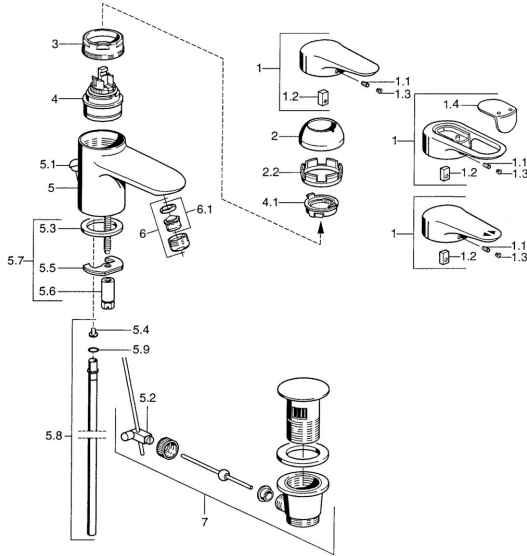

EAN: 4015474559219
static.hansa.com/03022102

Ersatzteile

SP03092102

	Name	Art.-Nr.
1	Hebel, 99 mm, red/blue Chrom Ausgelaufen	59913769
1	Hebel, L=138 mm Chrom Ausgelaufen	59913770
1	Hebel, L=99 mm, (-2011) Chrom	59913768
1.1	Schraube, M5x8, SW2.5	59904755
1.2	Kunststoffadapter	59904778
1.3	Blindstopfen, hot/cold	59906705
2	Abdeckkappe Chrom/Seidenmatt Ausgelaufen	59906564
2	Abdeckkappe Chrom	59906563
2.2	Befestigungshülse	59906695
3	Ringschraube, M50x1, SW45	59904775
4	Kartusche, 4.8 eco	59904601
4	Kartusche, 4.8 Eco-Top	59911431
4.1	Warmwasser Begrenzer	59904759
5.2	Gelenkstück	59904624
5.3	Dichtung, 37x48x3.5	59911422
5.4	Befestigungsklammer Ausgelaufen	59911416
5.5	Befestigungsplatte	59904765
5.6	Schraube, M8x1, SW13	59904766
5.7	Befestigungssatz	59910749
5.8	Rohr, d 10 mm, L=413	59911423
5.9	O-Ring, 9x2	59905095
6	Luftsprudler, M24x1 STD HC A Chrom	59902366
6	Luftsprudler, M24x1 A Weiss Ausgelaufen	59905419
6	Luftsprudler, M24x1 STD CC A Edelmessing Ausgelaufen	59906580
6.1	Luftsprudler, M22/24 A	59902081
7	Ablaufgarnitur Chrom	59911441
7	Ablaufgarnitur Satin Ausgelaufen	59911442
7	Ablaufgarnitur Weiss Ausgelaufen	59911443
N.I.	Kettenhalter	59902219
N.I.	Blindstopfen	59906910