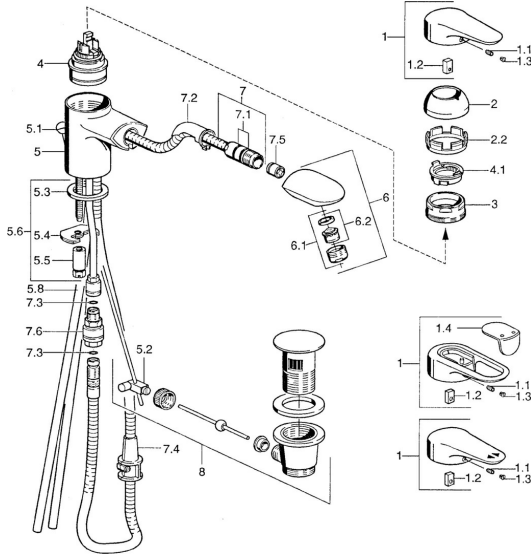

EAN: 4015474684324
static.hansa.com/0301218590

Reserveonderdelen

SP03012182

	Naam	Code
1	Hendel, L=99 mm, (-2011) Chroom	59913768
1.1	Schroef, M5x8, SW2.5	59904755
1.2	Joint klassiek uitloop	59904778
1.3	Plug, hot/cold	59906705
2	Kap Chroom	59906563
2.2	Vaststelling van de mouw	59906695
3	Schroef, M50x1, SW45	59904775
4	Binnenwerk, 4.8 eco	59904601
4.1	Hot water limiter	59904759
5.1	Knob Chroom Stopgezet	59910230
5.2	Gewrichtstuk	59904624
5.3	Dichting, 37x48x3.5	59911422
5.4	Fixing plate	59904765
5.5	Schroef, M8x1, SW13	59904766
5.6	Bevestigingsset	59910749
5.8	Pijp Stopgezet	59910651
6	Uittrekbare bek Chroom/Goud Stopgezet	59911600
6.1	Mousseur, M24x1 STD CC A Edelmessing Stopgezet	59906580
6.1	Mousseur, M24x1 STD HC B Chroom	59905830
6.2	Mousseur, M22/M24 B	59905901
7	Doucheslang, L=1750 Stopgezet	59910038
7	Slangen, L=1200, M20x1,5-M14x1 Chroom	59906726
7.1	O-ring, d 16x2	59906703
7.2	Doorvoernippel	59911625
7.3	O-ring, 5.70x1.90 Stopgezet	59902332
7.4	Retainer	59906600
7.5	Terugslagklep	59905714
7.6	Nippel Stopgezet	59910802
8	Wastegarnituur Chroom	59911441