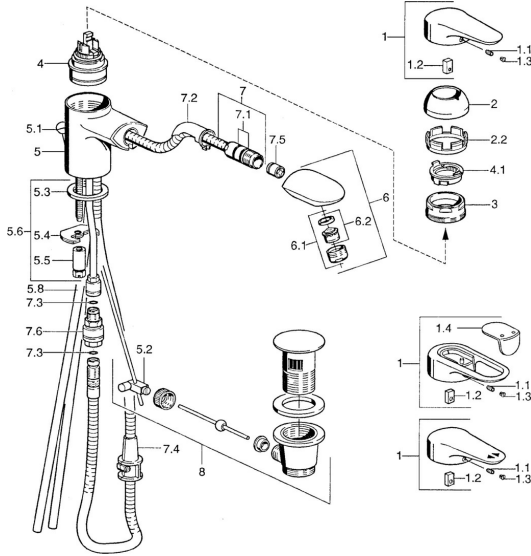

EAN: 4015474684324
static.hansa.com/0301218590

Parti di ricambio

SP03012182

	Nome	Codice
1	Leva, L=99 mm, (-2011) Cromo	59913768
1.1	Screw, M5x8, SW2.5	59904755
1.2	Adattatore	59904778
1.3	Tappo, hot/cold	59906705
2	Cappuccio Cromo	59906563
2.2	Manicotto di fissaggio	59906695
3	Vite eye, M50x1, SW45	59904775
4	Cartuccia, 4.8 eco	59904601
4.1	Hot water limiter	59904759
5.1	Knob Cromo Fuori produzione	59910230
5.2	Snodo	59904624
5.3	Giunto, 37x48x3.5	59911422
5.4	Fixing plate	59904765
5.5	Screw, M8x1, SW13	59904766
5.6	Set di fissaggio	59910749
5.8	Pipe Fuori produzione	59910651
6	Bocca estraibile Cromo/Oro Fuori produzione	59911600
6.1	Aeratore, M24x1 STD CC A Ottone lucido Fuori produzione	59906580
6.1	Aeratore, M24x1 STD HC B Cromo	59905830
6.2	Aeratore, M22/M24 B	59905901
7	Flessibile doccia, L=1750 Fuori produzione	59910038
7	Tubo flessibile, L=1200, M20x1,5-M14x1 Cromo	59906726
7.1	O-ring, d 16x2	59906703
7.2	Supporto per doccetta	59911625
7.3	O-ring, 5.70x1.90 Fuori produzione	59902332
7.4	Retainer	59906600
7.5	Valvola antiriflusso	59905714
7.6	Niplo Fuori produzione	59910802
8	Scarico a saltarello Cromo	59911441