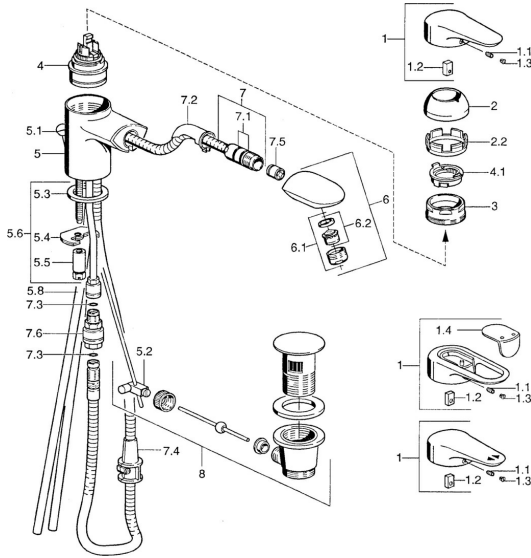

## Pièces de rechange

### SP03012182

	Nom	Code
1	Levier, L=99 mm, (-2011) Chrome	59913768
1.1	Vis, M5x8, SW2.5	59904755
1.2	Kit de joints pour bec	59904778
1.3	Bouchon cache trou, hot/cold	59906705
2	Chape Chrome	59906563
2.2	Manchon de fixation	59906695
3	Vis Loop, M50x1, SW45	59904775
4	Cartouche, 4.8 eco	59904601
4.1	Hot water limiter	59904759
5.1	Knob Chrome <b>Arrêté</b>	59910230
5.2	Joint	59904624
5.3	Joint, 37x48x3.5	59911422
5.4	Fixing plate	59904765
5.5	Vis, M8x1, SW13	59904766
5.6	Ensemble de fixation	59910749
5.8	Tuyau <b>Arrêté</b>	59910651
6	Bec extractible Chrome/or <b>Arrêté</b>	59911600
6.1	Aérateur, M24x1 STD CC A Laiton <b>Arrêté</b>	59906580
6.1	Aérateur, M24x1 STD HC B Chrome	59905830
6.2	Aérateur, M22/M24 B	59905901
7	Flexible, L=1750 <b>Arrêté</b>	59910038
7	Tuyau, L=1200, M20x1,5-M14x1 Chrome	59906726
7.1	Joint, d 16x2	59906703
7.2	Passage tablette	59911625
7.3	Joint, 5,70x1,90 <b>Arrêté</b>	59902332
7.4	Retainer	59906600
7.5	Clapet anti-retour	59905714
7.6	Nipple <b>Arrêté</b>	59910802
8	Vidage Chrome	59911441