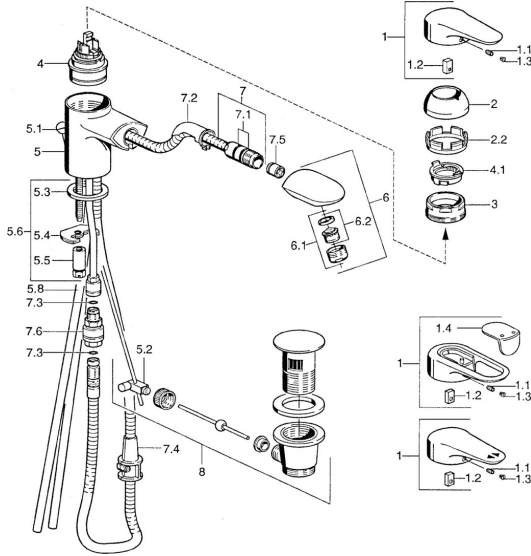

## Ersatzteile

### SP03012182

	Name	Art.-Nr.
1	Hebel, L=99 mm, (-2011) Chrom	59913768
1.1	Schraube, M5x8, SW2.5	59904755
1.2	Kunststoffadapter	59904778
1.3	Blindstopfen, hot/cold	59906705
2	Abdeckkappe Chrom	59906563
2.2	Befestigungshülse	59906695
3	Ringschraube, M50x1, SW45	59904775
4	Kartusche, 4.8 eco	59904601
4.1	Warmwasser Begrenzer	59904759
5.1	Knopf Chrom <b>Ausgelaufen</b>	59910230
5.2	Gelenkstück	59904624
5.3	Dichtung, 37x48x3.5	59911422
5.4	Befestigungsplatte	59904765
5.5	Schraube, M8x1, SW13	59904766
5.6	Befestigungssatz	59910749
5.8	Rohr <b>Ausgelaufen</b>	59910651
6	Ausziehbarer Auslauf Chrom/Gold <b>Ausgelaufen</b>	59911600
6.1	Luftsprudler, M24x1 STD CC A Edelmessing <b>Ausgelaufen</b>	59906580
6.1	Luftsprudler, M24x1 STD HC B Chrom	59905830
6.2	Luftsprudler, M22/M24 B	59905901
7	Schlauch, L=1750 <b>Ausgelaufen</b>	59910038
7	Schlauch, L=1200, M20x1,5-M14x1 Chrom	59906726
7.1	O-Ring, d 16x2	59906703
7.2	Schlauchdurchführung	59911625
7.3	O-Ring, 5.70x1.90 <b>Ausgelaufen</b>	59902332
7.4	Halterung	59906600
7.5	Rückschlagventil	59905714
7.6	Anschlussnippel <b>Ausgelaufen</b>	59910802
8	Ablaufgarnitur Chrom	59911441