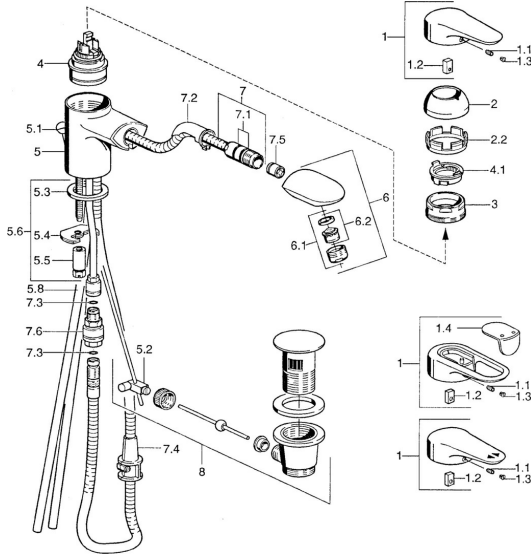

## Náhradní díly

### SP03012182

	Název	Kód
1	Páka, L=99 mm, (-2011) Chrom	59913768
1.1	Šroub, M5x8, SW2.5	59904755
1.2	Kluzné pouzdro (osazené)	59904778
1.3	Plug, hot/cold	59906705
2	Krytka Chrom	59906563
2.2	Upevňovací objímka	59906695
3	Oční šroub, M50x1, SW45	59904775
4	Kartuše, 4.8 eco	59904601
4.1	Hot water limiter	59904759
5.1	Knob Chrom <b>Ukončeno</b>	59910230
5.2	Spojovací díl táhel	59904624
5.3	Těsnění, 37x48x3.5	59911422
5.4	Upevňovací deska	59904765
5.5	Šroub, M8x1, SW13	59904766
5.6	Upevňovací set	59910749
5.8	Roura <b>Ukončeno</b>	59910651
6	Výsuvné rameno pro kuchyňské baterie Chrom/Zlatá <b>Ukončeno</b>	59911600
6.1	Aerator, M24x1 STD CC A Ušlechtilá mosaz <b>Ukončeno</b>	59906580
6.1	Aerator, M24x1 STD HC B Chrom	59905830
6.2	Aerator, M22/M24 B	59905901
7	Sprchová hadice, L=1750 <b>Ukončeno</b>	59910038
7	Hadice, L=1200, M20x1,5-M14x1 Chrom	59906726
7.1	O-kroužek, d 16x2	59906703
7.2	Průchodka	59911625
7.3	O-kroužek, 5.70x1.90 <b>Ukončeno</b>	59902332
7.4	Retainer	59906600
7.5	Zpětný ventil	59905714
7.6	Šroubení <b>Ukončeno</b>	59910802
8	Vypouštěcí ventil Chrom	59911441