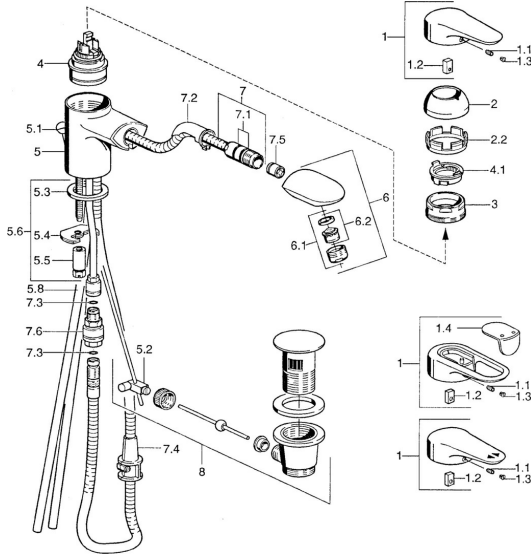

EAN: 4015474684317
static.hansa.com/0301218586

Pièces de rechange

SP03012182

	Nom	Code
1	Levier, L=99 mm, (-2011) Chrome	59913768
1.1	Vis, M5x8, SW2.5	59904755
1.2	Kit de joints pour bec	59904778
1.3	Bouchon cache trou, hot/cold	59906705
2	Chape Chrome	59906563
2.2	Manchon de fixation	59906695
3	Vis Loop, M50x1, SW45	59904775
4	Cartouche, 4.8 eco	59904601
4.1	Hot water limiter	59904759
5.1	Knob Chrome Arrêté	59910230
5.2	Joint	59904624
5.3	Joint, 37x48x3.5	59911422
5.4	Fixing plate	59904765
5.5	Vis, M8x1, SW13	59904766
5.6	Ensemble de fixation	59910749
5.8	Tuyau Arrêté	59910651
6	Bec extractible Chrome/or Arrêté	59911600
6.1	Aérateur, M24x1 STD CC A Laiton Arrêté	59906580
6.1	Aérateur, M24x1 STD HC B Chrome	59905830
6.2	Aérateur, M22/M24 B	59905901
7	Flexible, L=1750 Arrêté	59910038
7	Tuyau, L=1200, M20x1,5-M14x1 Chrome	59906726
7.1	Joint, d 16x2	59906703
7.2	Passage tablette	59911625
7.3	Joint, 5,70x1,90 Arrêté	59902332
7.4	Retainer	59906600
7.5	Clapet anti-retour	59905714
7.6	Nipple Arrêté	59910802
8	Vidage Chrome	59911441