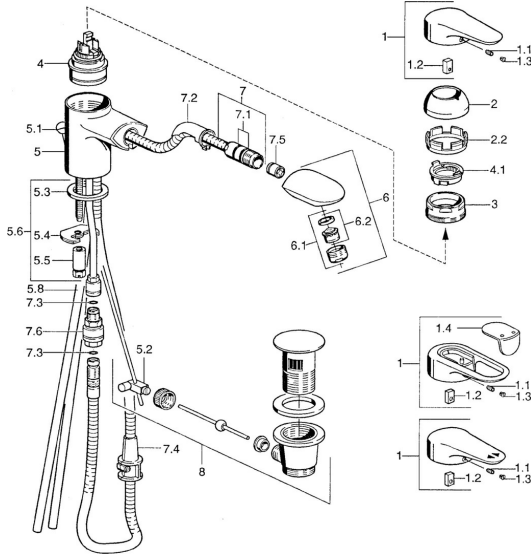

EAN: 4015474684300
static.hansa.com/03012185

Reserveonderdelen

SP03012182

	Naam	Code
1	Hendel, L=99 mm, (-2011) Chroom	59913768
1.1	Schroef, M5x8, SW2.5	59904755
1.2	Joint klassiek uitloop	59904778
1.3	Plug, hot/cold	59906705
2	Kap Chroom	59906563
2.2	Vaststelling van de mouw	59906695
3	Schroef, M50x1, SW45	59904775
4	Binnenwerk, 4.8 eco	59904601
4.1	Hot water limiter	59904759
5.1	Knob Chroom Stopgezet	59910230
5.2	Gewrichtstuk	59904624
5.3	Dichting, 37x48x3.5	59911422
5.4	Fixing plate	59904765
5.5	Schroef, M8x1, SW13	59904766
5.6	Bevestigingsset	59910749
5.8	Pijp Stopgezet	59910651
6	Uittrekbare bek Chroom/Goud Stopgezet	59911600
6.1	Mousseur, M24x1 STD CC A Edelmessing Stopgezet	59906580
6.1	Mousseur, M24x1 STD HC B Chroom	59905830
6.2	Mousseur, M22/M24 B	59905901
7	Doucheslang, L=1750 Stopgezet	59910038
7	Slangen, L=1200, M20x1,5-M14x1 Chroom	59906726
7.1	O-ring, d 16x2	59906703
7.2	Doorvoernippel	59911625
7.3	O-ring, 5.70x1.90 Stopgezet	59902332
7.4	Retainer	59906600
7.5	Terugslagklep	59905714
7.6	Nippel Stopgezet	59910802
8	Wastegarnituur Chroom	59911441