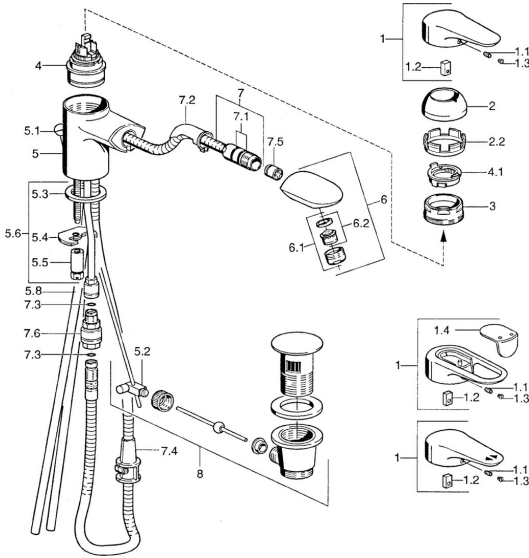

EAN: 4015474684300
static.hansa.com/03012185

Parti di ricambio

SP03012182

	Nome	Codice
1	Leva, L=99 mm, (-2011) Cromo	59913768
1.1	Screw, M5x8, SW2.5	59904755
1.2	Adattatore	59904778
1.3	Tappo, hot/cold	59906705
2	Cappuccio Cromo	59906563
2.2	Manicotto di fissaggio	59906695
3	Vite eye, M50x1, SW45	59904775
4	Cartuccia, 4.8 eco	59904601
4.1	Hot water limiter	59904759
5.1	Knob Cromo Fuori produzione	59910230
5.2	Snodo	59904624
5.3	Giunto, 37x48x3.5	59911422
5.4	Fixing plate	59904765
5.5	Screw, M8x1, SW13	59904766
5.6	Set di fissaggio	59910749
5.8	Pipe Fuori produzione	59910651
6	Bocca estraibile Cromo/Oro Fuori produzione	59911600
6.1	Aeratore, M24x1 STD CC A Ottone lucido Fuori produzione	59906580
6.1	Aeratore, M24x1 STD HC B Cromo	59905830
6.2	Aeratore, M22/ M24 B	59905901
7	Flessibile doccia, L=1750 Fuori produzione	59910038
7	Tubo flessibile, L=1200, M20x1,5-M14x1 Cromo	59906726
7.1	O-ring, d 16x2	59906703
7.2	Supporto per doccetta	59911625
7.3	O-ring, 5.70x1.90 Fuori produzione	59902332
7.4	Retainer	59906600
7.5	Valvola antiriflusso	59905714
7.6	Niplo Fuori produzione	59910802
8	Scarico a saltarello Cromo	59911441