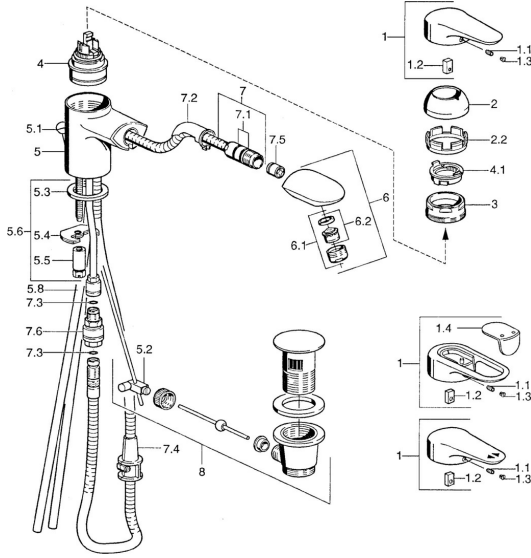

EAN: 4015474684300
static.hansa.com/03012185

Ersatzteile

SP03012182

	Name	Art.-Nr.
1	Hebel, L=99 mm, (-2011) Chrom	59913768
1.1	Schraube, M5x8, SW2.5	59904755
1.2	Kunststoffadapter	59904778
1.3	Blindstopfen, hot/cold	59906705
2	Abdeckkappe Chrom	59906563
2.2	Befestigungshülse	59906695
3	Ringschraube, M50x1, SW45	59904775
4	Kartusche, 4.8 eco	59904601
4.1	Warmwasser Begrenzer	59904759
5.1	Knopf Chrom Ausgelaufen	59910230
5.2	Gelenkstück	59904624
5.3	Dichtung, 37x48x3.5	59911422
5.4	Befestigungsplatte	59904765
5.5	Schraube, M8x1, SW13	59904766
5.6	Befestigungssatz	59910749
5.8	Rohr Ausgelaufen	59910651
6	Ausziehbarer Auslauf Chrom/Gold Ausgelaufen	59911600
6.1	Luftsprudler, M24x1 STD CC A Edelmessing Ausgelaufen	59906580
6.1	Luftsprudler, M24x1 STD HC B Chrom	59905830
6.2	Luftsprudler, M22/M24 B	59905901
7	Schlauch, L=1750 Ausgelaufen	59910038
7	Schlauch, L=1200, M20x1,5-M14x1 Chrom	59906726
7.1	O-Ring, d 16x2	59906703
7.2	Schlauchdurchführung	59911625
7.3	O-Ring, 5.70x1.90 Ausgelaufen	59902332
7.4	Halterung	59906600
7.5	Rückschlagventil	59905714
7.6	Anschlussnippel Ausgelaufen	59910802
8	Ablaufgarnitur Chrom	59911441